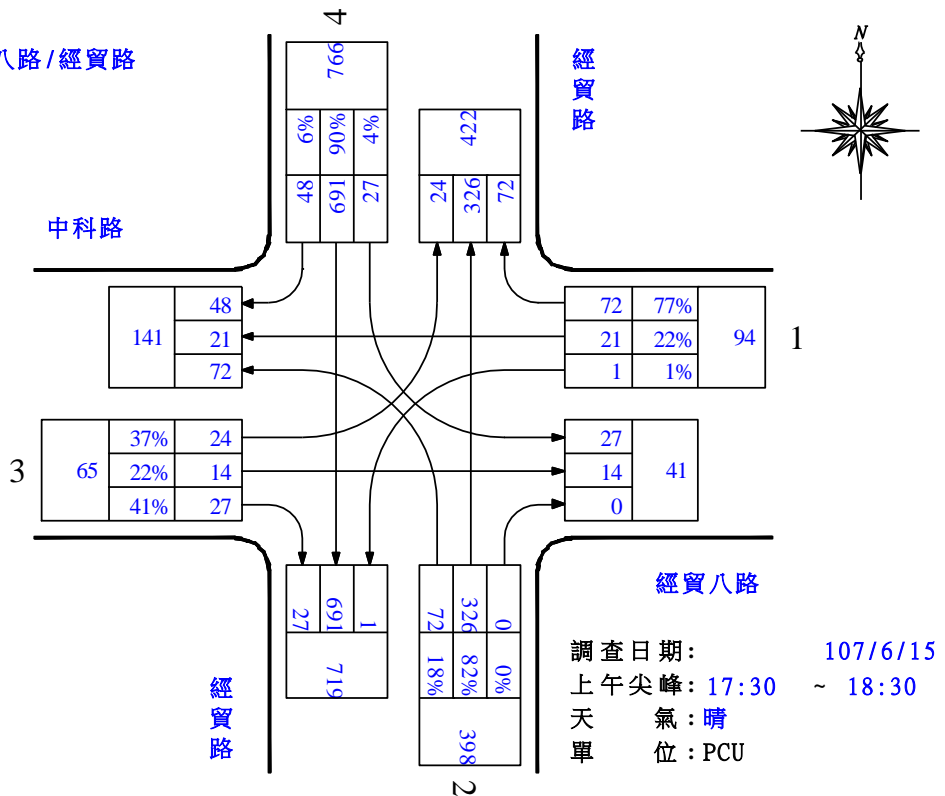

圖 2.4-2 平日昏峰路口轉向交通量示意圖(續)

路口編號：C04

路口名稱：大雅聯絡道/中清路二段

圖 2.4-2 平日昏峰路口轉向交通量示意圖(續)

路口編號：C05

路口名稱：黎明路/中清路

圖 2.4-2 平日昏峰路口轉向交通量示意圖(續)

路口編號：C06

路口名稱：黎明路三段/經貿路

圖 2.4-2 平日昏峰路口轉向交通量示意圖(續)

路口編號：C07

路口名稱：黎明路三段/中科路

圖 2.4-2 平日昏峰路口轉向交通量示意圖(續)

路口編號：C08

路口名稱：經貿八路/經貿路

圖 2.4-2 平日昏峰路口轉向交通量示意圖(續)

路口編號：C09

路口名稱：經貿九路/經貿路

圖 2.4-2 平日昏峰路口轉向交通量示意圖(續)

路口編號：C10

路口名稱：經貿九路/中科路

圖 2.4-2 平日昏峰路口轉向交通量示意圖(續)

路口編號：C01

路口名稱：環中路二段/大雅交流道