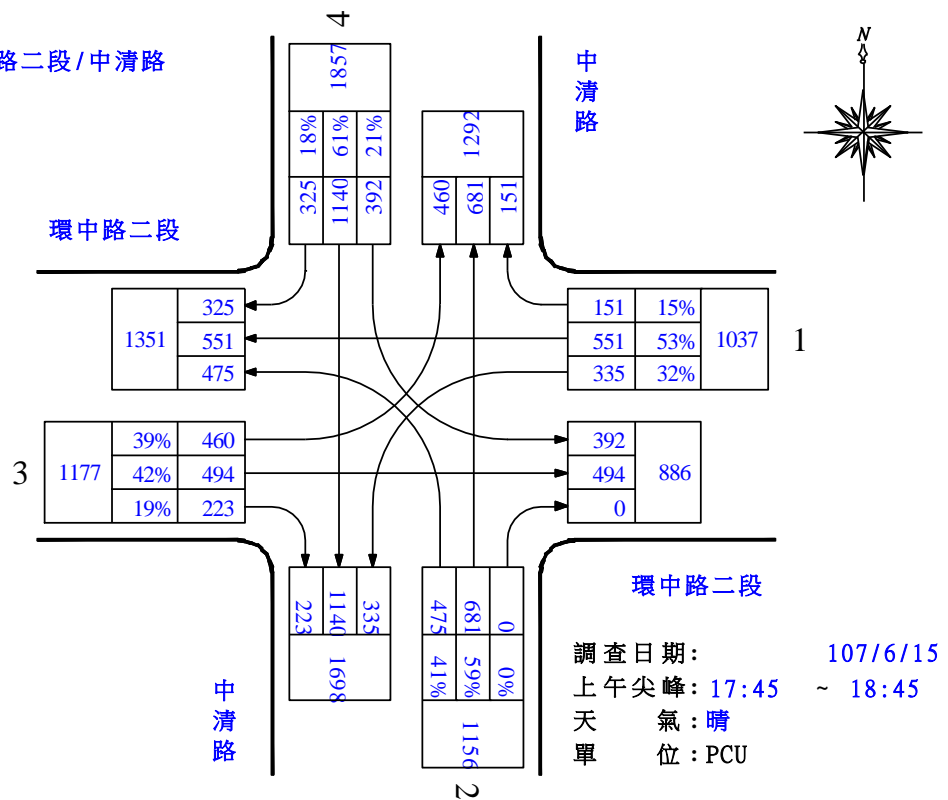

路口編號：C01

路口名稱：環中路二段/大雅交流道

圖 2.4-2 平日昏峰路口轉向交通量示意圖

路口編號：C02

路口名稱：環中路二段/中清路

圖 2.4-2 平日昏峰路口轉向交通量示意圖(續)

路口編號：C03

路口名稱：環中路二段/經貿路

圖 2.4-2 平日昏峰路口轉向交通量示意圖(續)

路口編號：C04

路口名稱：大雅聯絡道/中清路二段

圖 2.4-2 平日昏峰路口轉向交通量示意圖(續)

路口編號：C05

路口名稱：黎明路/中清路

圖 2.4-2 平日昏峰路口轉向交通量示意圖(續)

路口編號：C06

路口名稱：黎明路三段/經貿路

圖 2.4-2 平日昏峰路口轉向交通量示意圖(續)

路口編號：C07

路口名稱：黎明路三段/中科路

圖 2.4-2 平日昏峰路口轉向交通量示意圖(續)

路口編號：C08

路口名稱：經貿八路/經貿路

圖 2.4-2 平日昏峰路口轉向交通量示意圖(續)