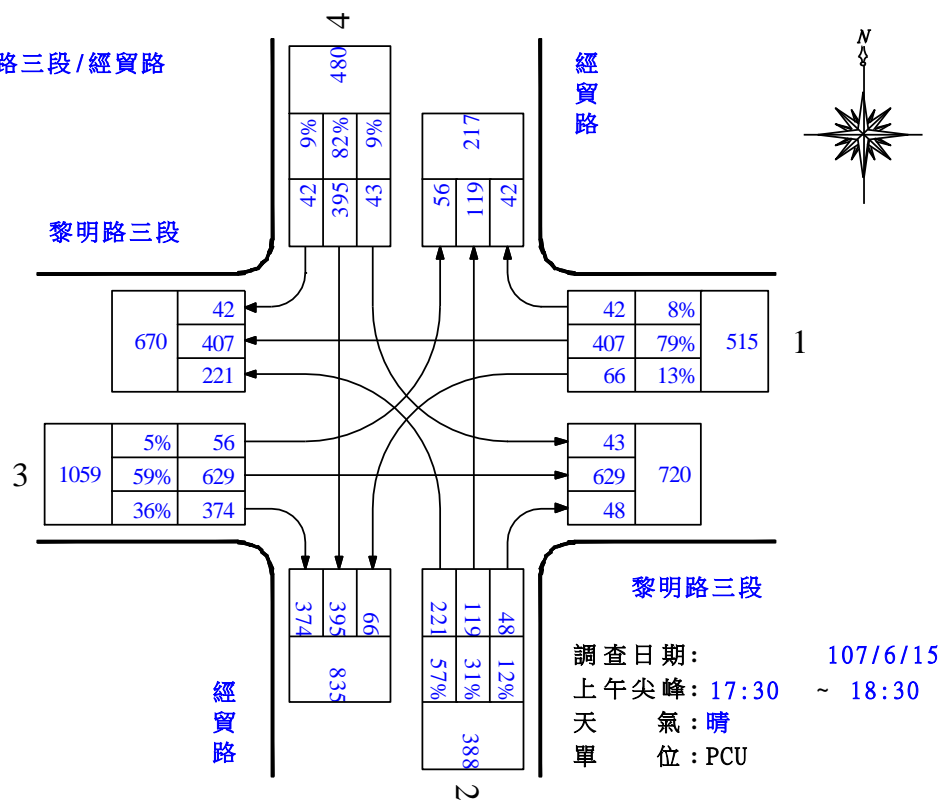

圖 2.4-2 平日昏峰路口轉向交通量示意圖(續)

路口編號：C04

路口名稱：大雅聯絡道/中清路二段

圖 2.4-2 平日昏峰路口轉向交通量示意圖(續)

路口編號：C05

路口名稱：黎明路/中清路

圖 2.4-2 平日昏峰路口轉向交通量示意圖(續)

路口編號：C06

路口名稱：黎明路三段/經貿路

圖 2.4-2 平日昏峰路口轉向交通量示意圖(續)

路口編號：C07

路口名稱：黎明路三段/中科路

圖 2.4-2 平日昏峰路口轉向交通量示意圖(續)

路口編號：C08

路口名稱：經貿八路/經貿路

圖 2.4-2 平日昏峰路口轉向交通量示意圖(續)

路口編號：C09

路口名稱：經貿九路/經貿路

圖 2.4-2 平日昏峰路口轉向交通量示意圖(續)

路口編號：C10

路口名稱：經貿九路/中科路

圖 2.4-2 平日昏峰路口轉向交通量示意圖(續)

路口編號：C01

路口名稱：環中路二段/大雅交流道