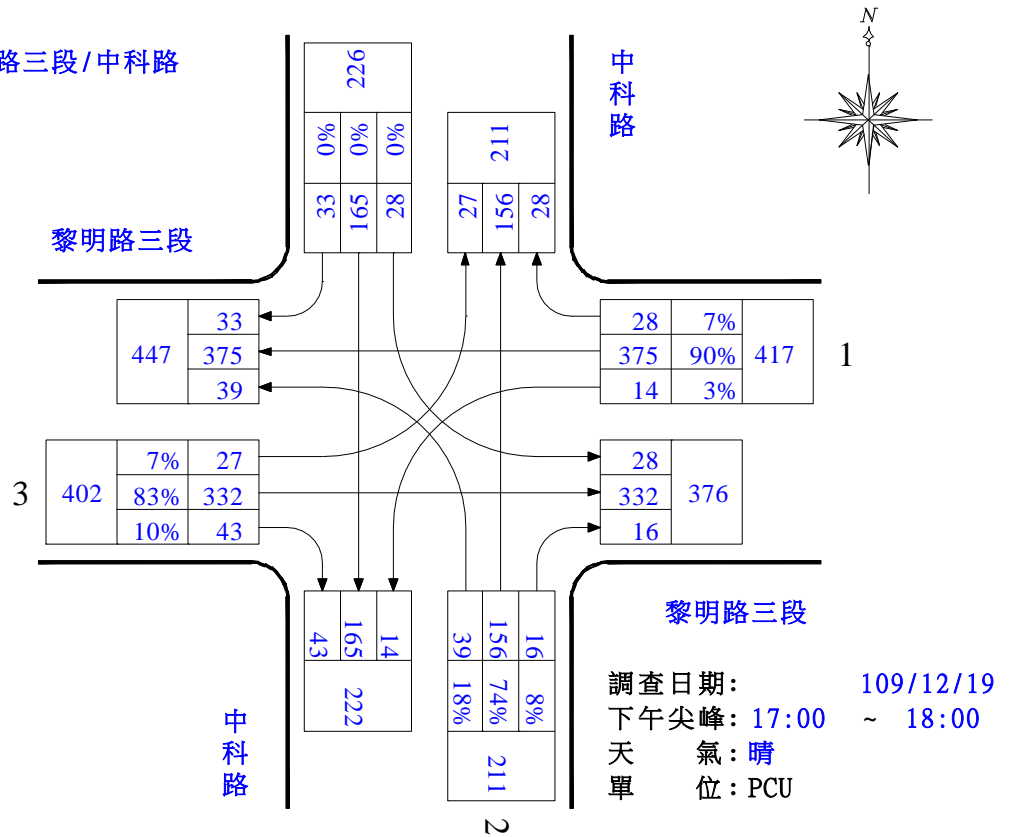

路口名稱：黎明路三段/經貿路

路口編號：C06

路口名稱：黎明路三段/經貿路

圖 2.4-3 假日晨昏峰路口轉向交通量示意圖(續)

路口編號：C07

路口名稱：黎明路三段/中科路

路口編號：C07

路口名稱：黎明路三段/中科路