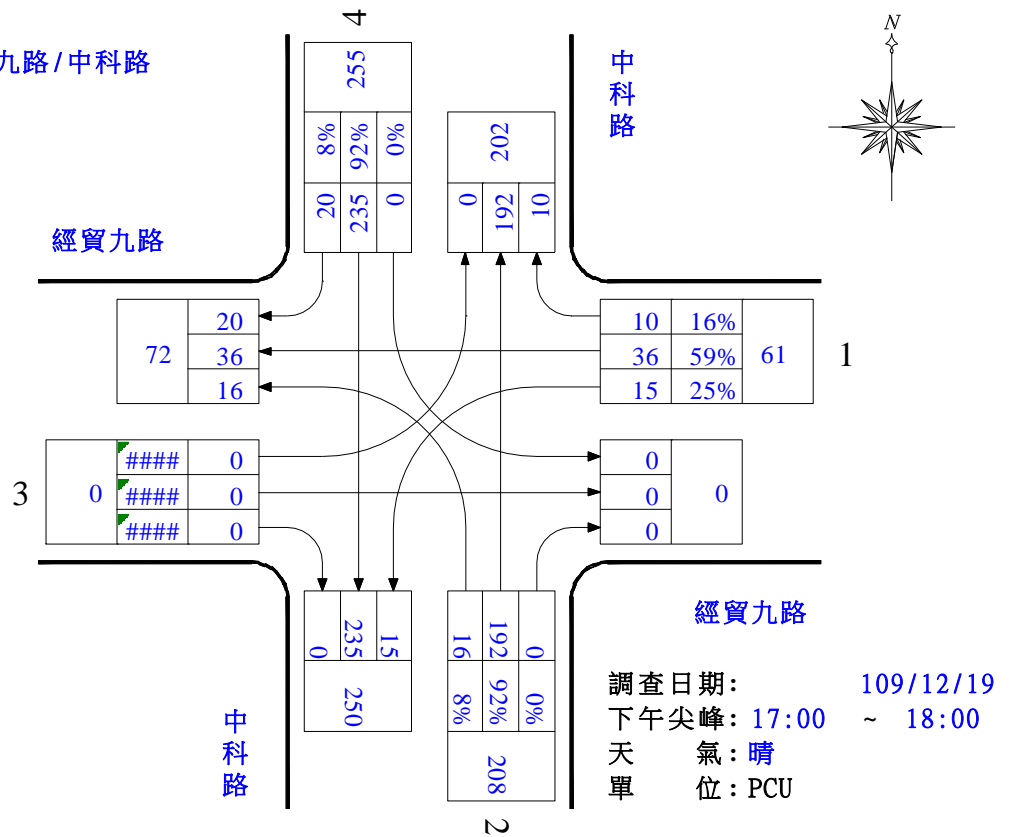

路口編號：C09

路口名稱：經貿九路/經貿路

圖 2.4-3 假日晨昏峰路口轉向交通量示意圖(續)

路口編號：C10

路口名稱：經貿九路/中科路

路口編號：C10

路口名稱：經貿九路/中科路

圖 2.4-3 假日晨昏峰路口轉向交通量示意圖(續)