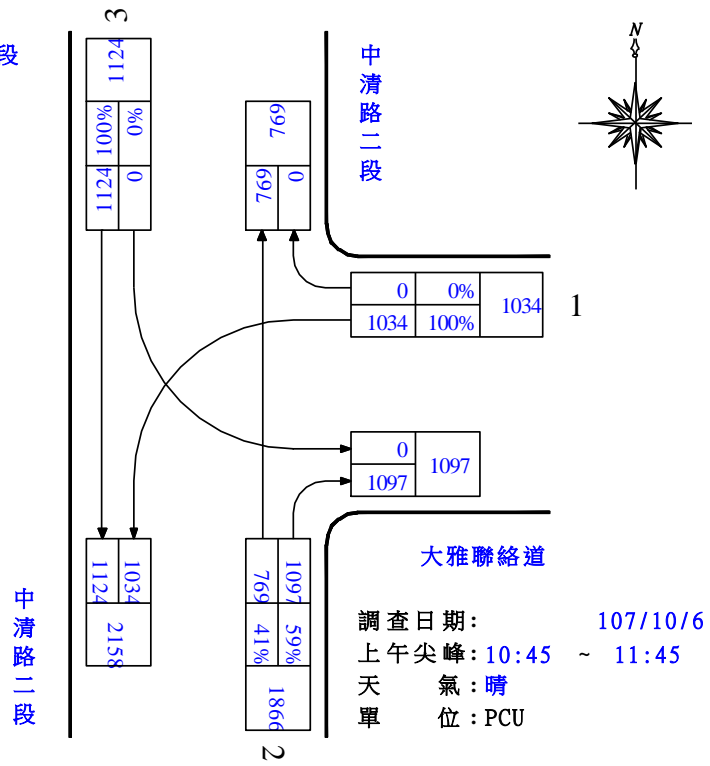

路口編號：C03

路口名稱：環中路二段/經貿路

路口編號：C03

路口名稱：環中路二段/經貿路

圖 2.4-3 假日晨昏峰路口轉向交通量示意圖(續)

路口編號：C04

路口名稱：大雅聯絡道/中清路二段

路口編號：C04

路口名稱：大雅聯絡道/中清路二段

圖 2.4-3 假日晨昏峰路口轉向交通量示意圖(續)

路口編號：C05

路口名稱：黎明路/中清路

路口編號：C05

路口名稱：黎明路/中清路

圖 2.4-3 假日晨昏峰路口轉向交通量示意圖(續)

路口編號：C06