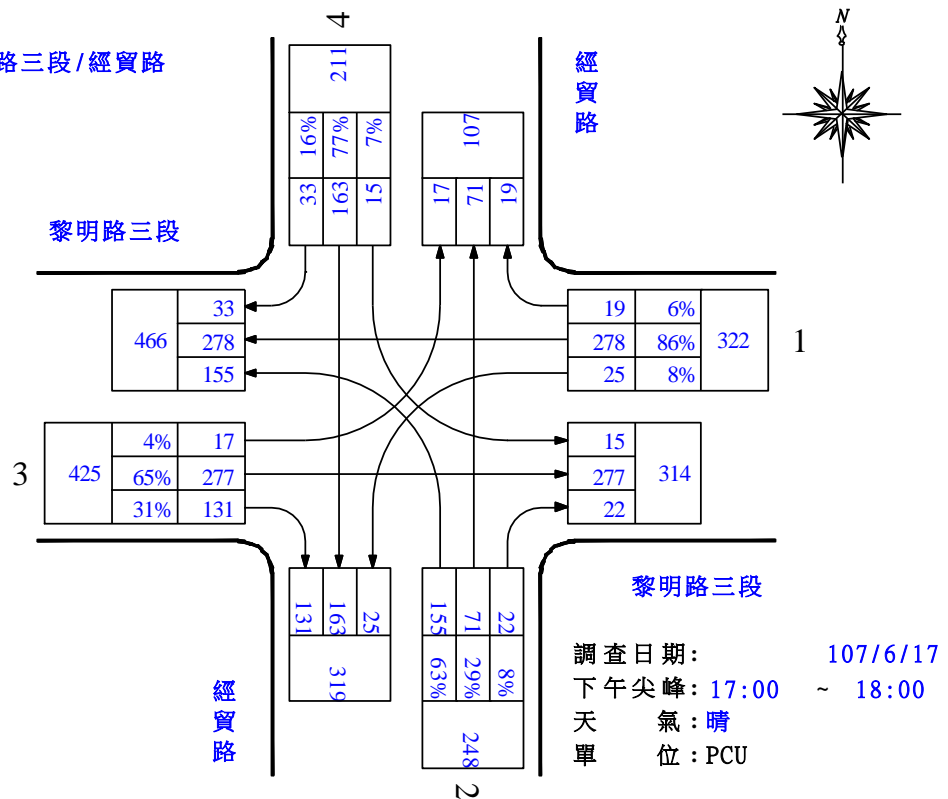

路口名稱：黎明路三段/經貿路

路口編號：C06

路口名稱：黎明路三段/經貿路

圖 2.4-3 假日晨昏峰路口轉向交通量示意圖(續)

路口編號：C07

路口名稱：黎明路三段/中科路

路口編號：C07

路口名稱：黎明路三段/中科路