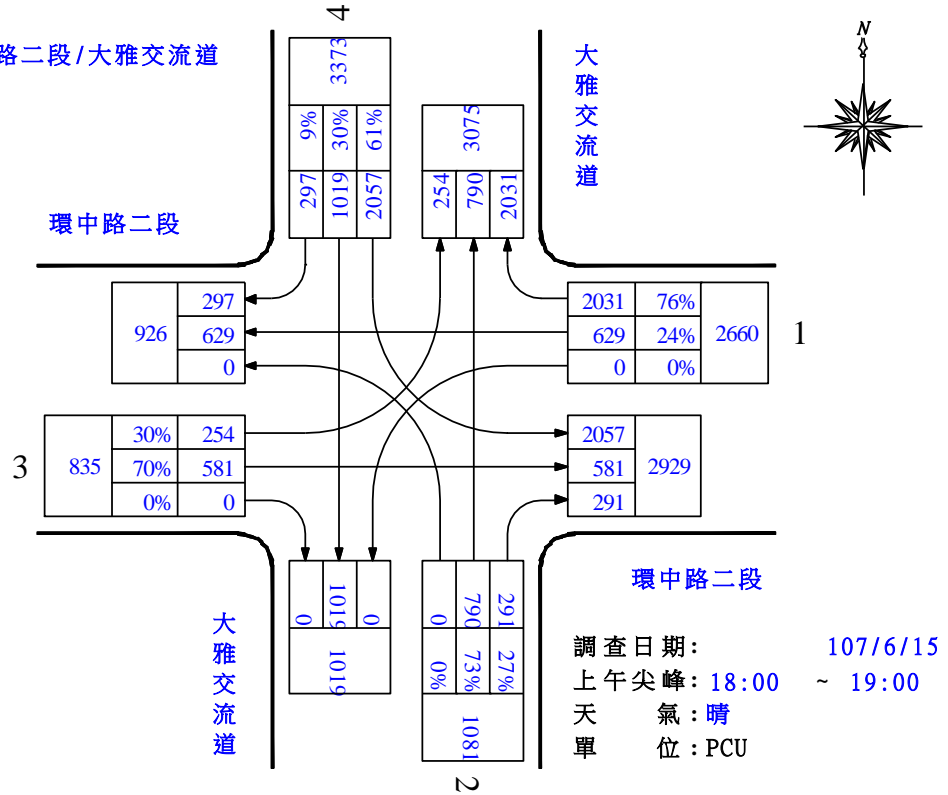

路口編號：C01

路口名稱：環中路二段/大雅交流道

圖 2.4-2 平日昏峰路口轉向交通量示意圖

路口編號：C02

路口名稱：環中路二段/中清路

圖 2.4-2 平日昏峰路口轉向交通量示意圖(續)

路口編號：C03

路口名稱：環中路二段/經貿路

圖 2.4-2 平日昏峰路口轉向交通量示意圖(續)

路口編號：C04

路口名稱：大雅聯絡道/中清路二段

圖 2.4-2 平日昏峰路口轉向交通量示意圖(續)

路口編號：C05

路口名稱：黎明路/中清路

圖 2.4-2 平日昏峰路口轉向交通量示意圖(續)

路口編號：C06