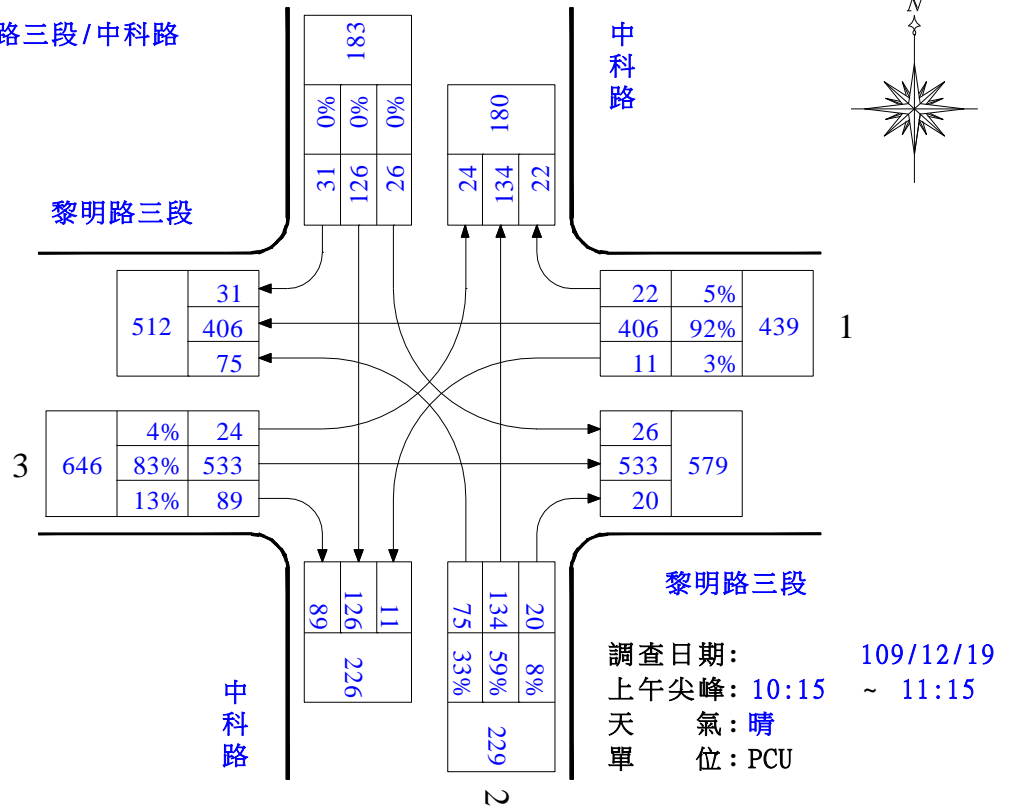

路口名稱：黎明路三段/經貿路

路口編號：C06

路口名稱：黎明路三段/經貿路

圖 2.4-3 假日晨昏峰路口轉向交通量示意圖(續)

路口編號：C07

路口名稱：黎明路三段/中科路

路口編號：C07

路口名稱：黎明路三段/中科路