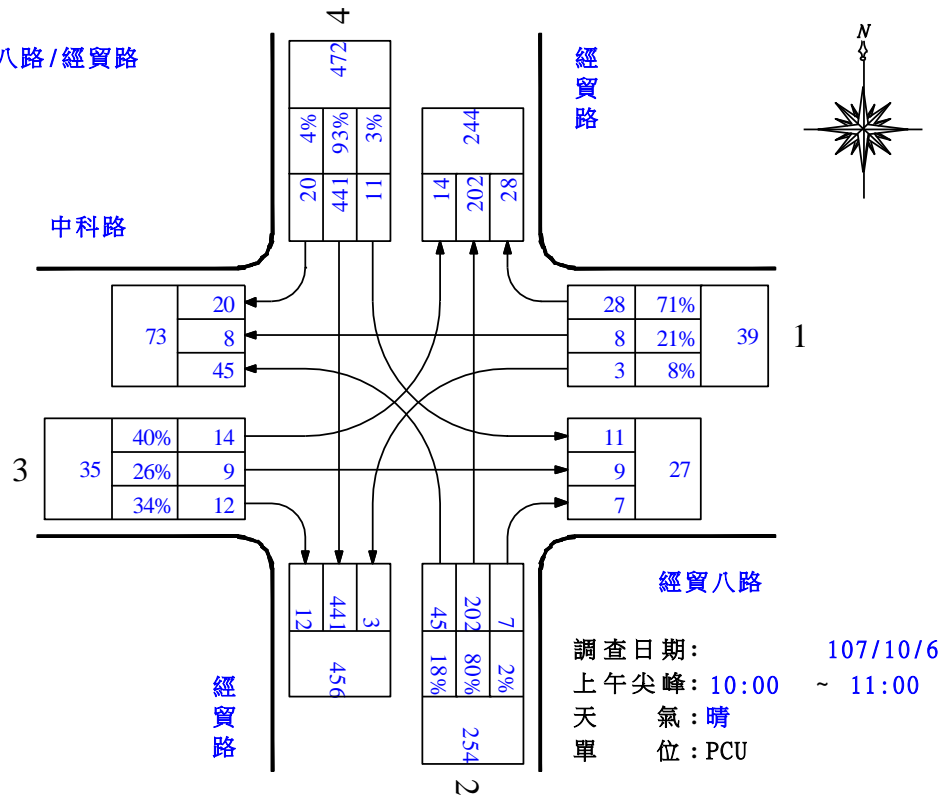

路口編號：C08

路口名稱：經貿八路/經貿路