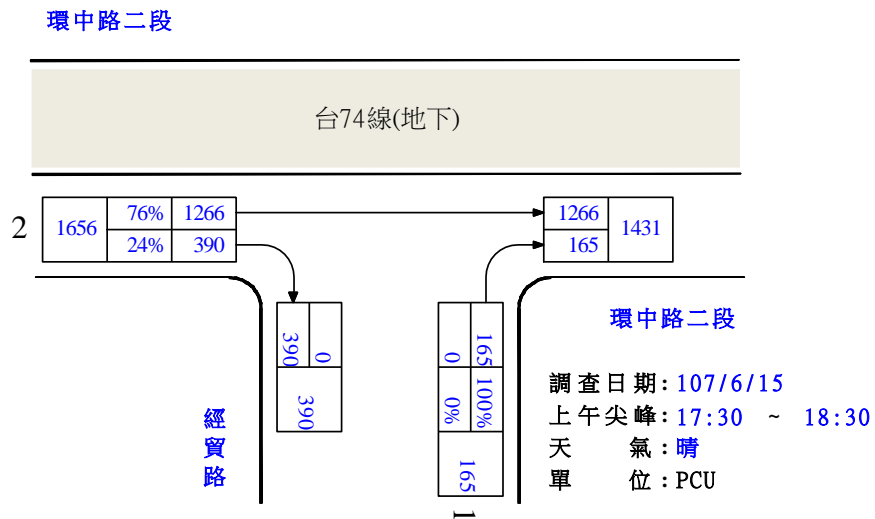

路口編號：C01

路口名稱：環中路二段/大雅交流道

圖 2.4-2 平日昏峰路口轉向交通量示意圖

路口編號：C02

路口名稱：環中路二段/中清路

圖 2.4-2 平日昏峰路口轉向交通量示意圖(續)

路口編號：C03

路口名稱：環中路二段/經貿路

圖 2.4-2 平日昏峰路口轉向交通量示意圖(續)

路口編號：C04

路口名稱：大雅聯絡道/中清路二段

圖 2.4-2 平日昏峰路口轉向交通量示意圖(續)

路口編號：C05

路口名稱：黎明路/中清路

圖 2.4-2 平日昏峰路口轉向交通量示意圖(續)

路口編號：C06