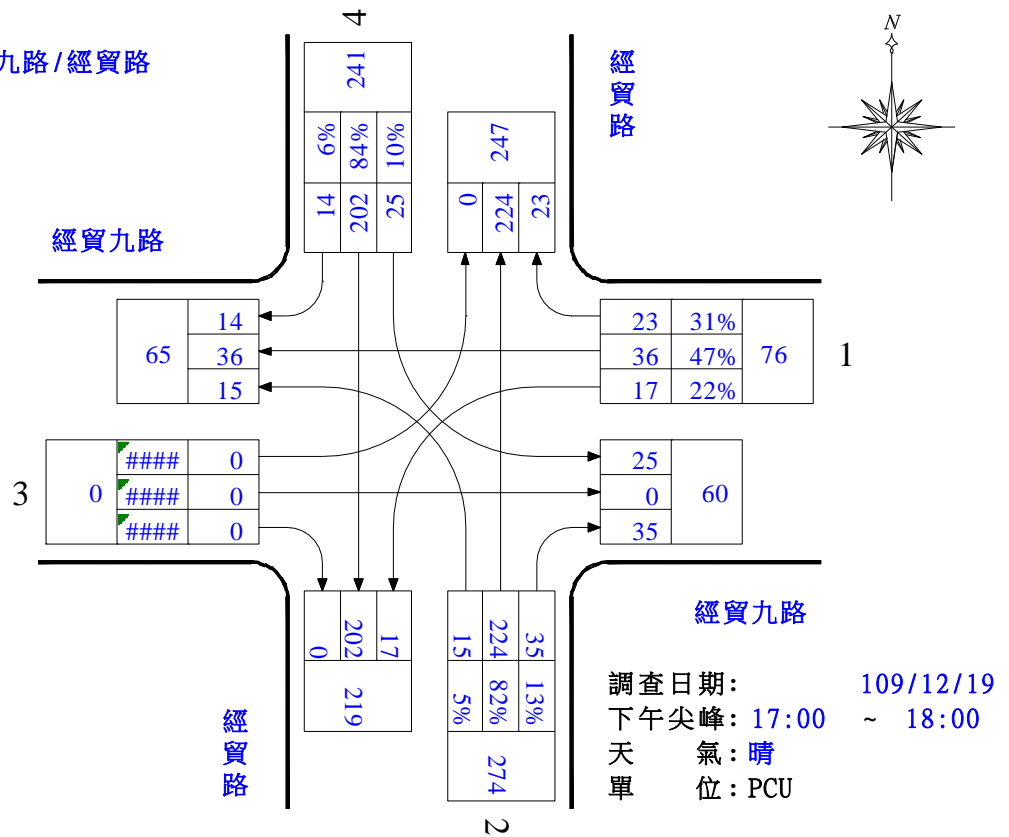

路口編號：C09

路口名稱：經貿九路/經貿路

圖 2.4-3 假日晨昏峰路口轉向交通量示意圖(續)

路口編號：C10

路口名稱：經貿九路/中科路

路口編號：C10

路口名稱：經貿九路/中科路

圖 2.4-3 假日晨昏峰路口轉向交通量示意圖(續)