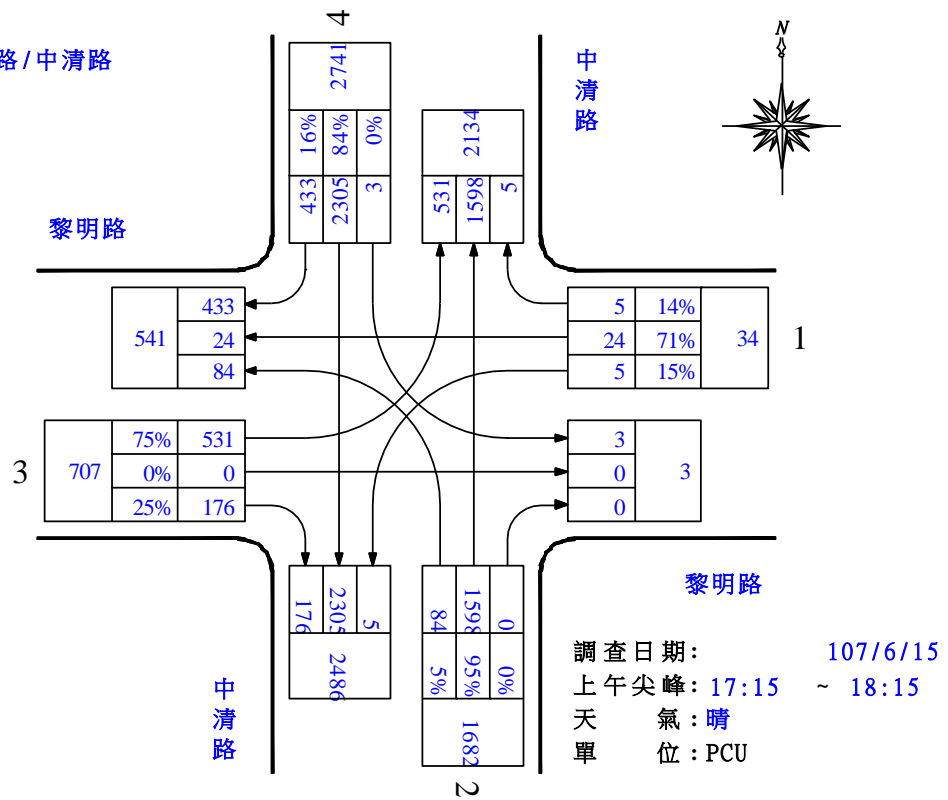

路口編號：C01

路口名稱：環中路二段/大雅交流道

圖 2.4-2 平日昏峰路口轉向交通量示意圖

路口編號：C02

路口名稱：環中路二段/中清路

圖 2.4-2 平日昏峰路口轉向交通量示意圖(續)

路口編號：C03

路口名稱：環中路二段/經貿路

圖 2.4-2 平日昏峰路口轉向交通量示意圖(續)

路口編號：C04

路口名稱：大雅聯絡道/中清路二段

圖 2.4-2 平日昏峰路口轉向交通量示意圖(續)

路口編號：C05

路口名稱：黎明路/中清路

圖 2.4-2 平日昏峰路口轉向交通量示意圖(續)

路口編號：C06

路口名稱：黎明路三段/經貿路

圖 2.4-2 平日昏峰路口轉向交通量示意圖(續)

路口編號：C07

路口名稱：黎明路三段/中科路

圖 2.4-2 平日昏峰路口轉向交通量示意圖(續)

路口編號：C08

路口名稱：經貿八路/經貿路

圖 2.4-2 平日昏峰路口轉向交通量示意圖(續)