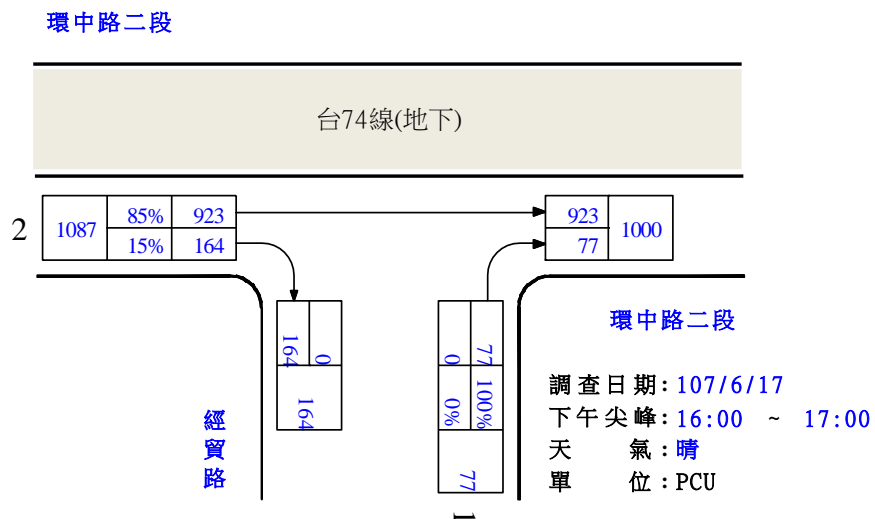

路口編號：C03

路口名稱：環中路二段/經貿路

路口編號：C03

路口名稱：環中路二段/經貿路

圖 2.4-3 假日晨昏峰路口轉向交通量示意圖(續)

路口編號：C04

路口名稱：大雅聯絡道/中清路二段

路口編號：C04

路口名稱：大雅聯絡道/中清路二段

圖 2.4-3 假日晨昏峰路口轉向交通量示意圖(續)

路口編號：C05

路口名稱：黎明路/中清路

路口編號：C05

路口名稱：黎明路/中清路

圖 2.4-3 假日晨昏峰路口轉向交通量示意圖(續)

路口編號：C06