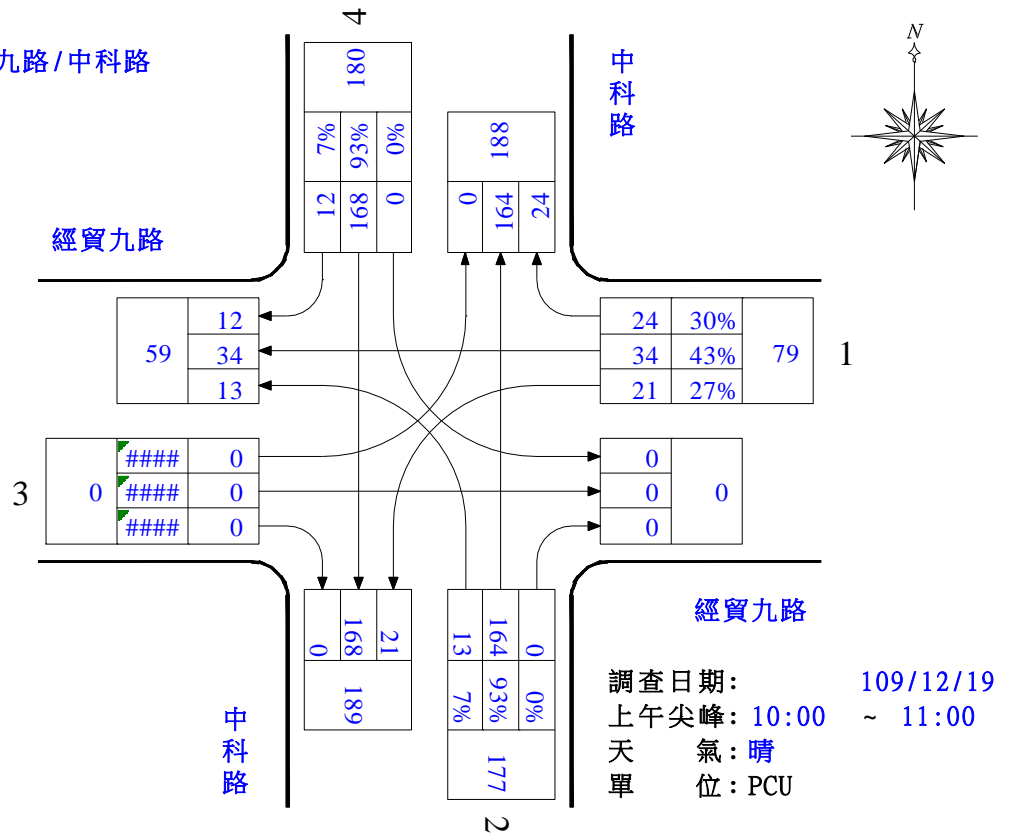

路口編號：C09

路口名稱：經貿九路/經貿路

圖 2.4-3 假日晨昏峰路口轉向交通量示意圖(續)

路口編號：C10

路口名稱：經貿九路/中科路

路口編號：C10

路口名稱：經貿九路/中科路

圖 2.4-3 假日晨昏峰路口轉向交通量示意圖(續)