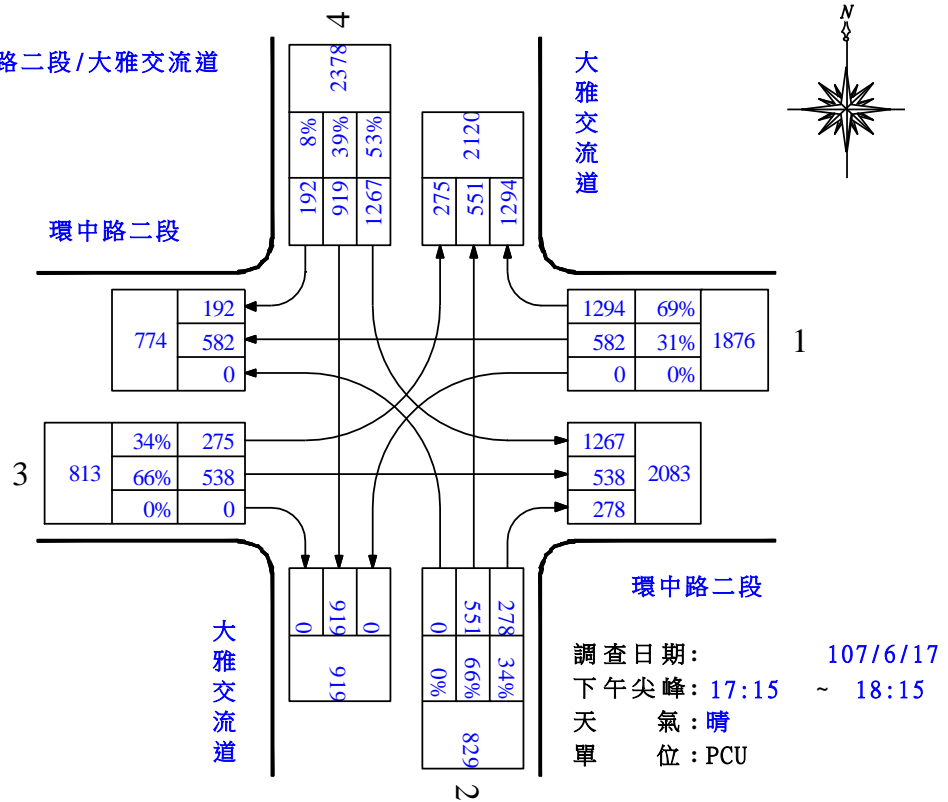

路口編號：C01

路口名稱：環中路二段/大雅交流道

圖 2.4-3 假日晨昏峰路口轉向交通量示意圖

路口編號：C02

路口名稱：環中路二段/中清路

路口編號：C02

路口名稱：環中路二段/中清路

圖 2.4-3 假日晨昏峰路口轉向交通量示意圖(續)

路口編號：C03

路口名稱：環中路二段/經貿路

路口編號：C03

路口名稱：環中路二段/經貿路

圖 2.4-3 假日晨昏峰路口轉向交通量示意圖(續)

路口編號：C04

路口名稱：大雅聯絡道/中清路二段

路口編號：C04