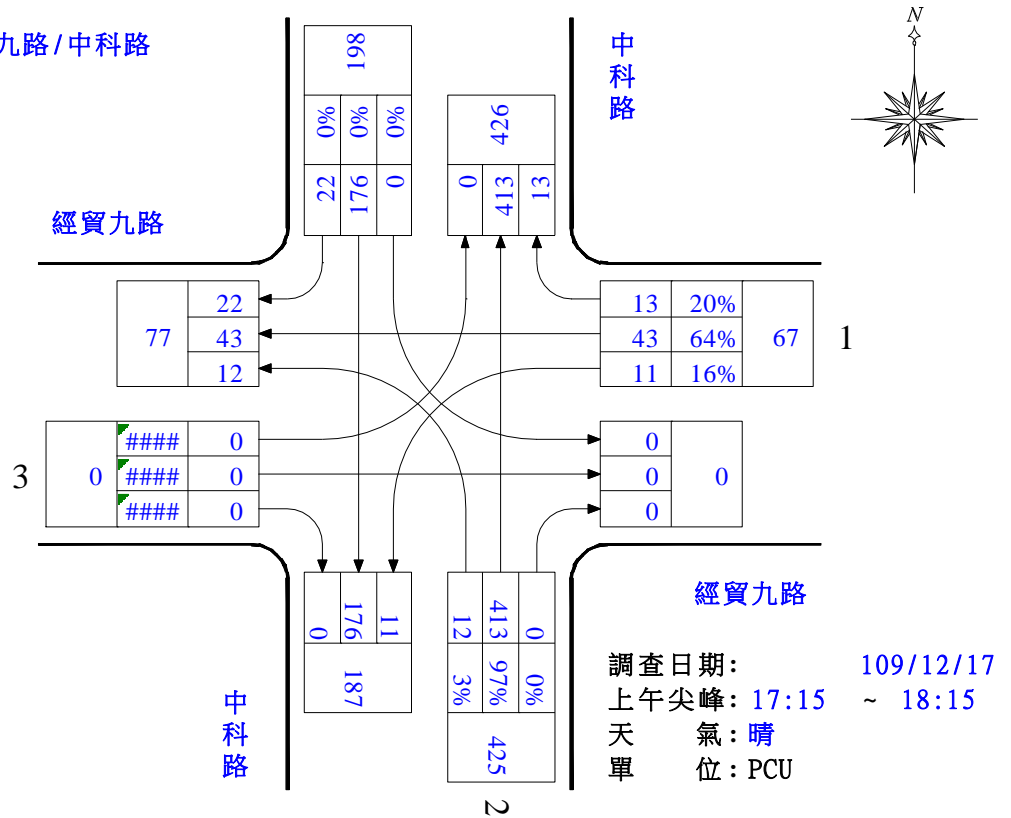

路口編號：C09

路口名稱：經貿九路/經貿路

圖 2.4-2 平日昏峰路口轉向交通量示意圖(續)

路口編號：C10

路口名稱：經貿九路/中科路

圖 2.4-2 平日昏峰路口轉向交通量示意圖(續)

路口編號：C01

路口名稱：環中路二段/大雅交流道

路口編號：C01

路口名稱：環中路二段/大雅交流道

圖 2.4-3 假日晨昏峰路口轉向交通量示意圖

路口編號：C02

路口名稱：環中路二段/中清路

路口編號：C02

路口名稱：環中路二段/中清路

圖 2.4-3 假日晨昏峰路口轉向交通量示意圖(續)