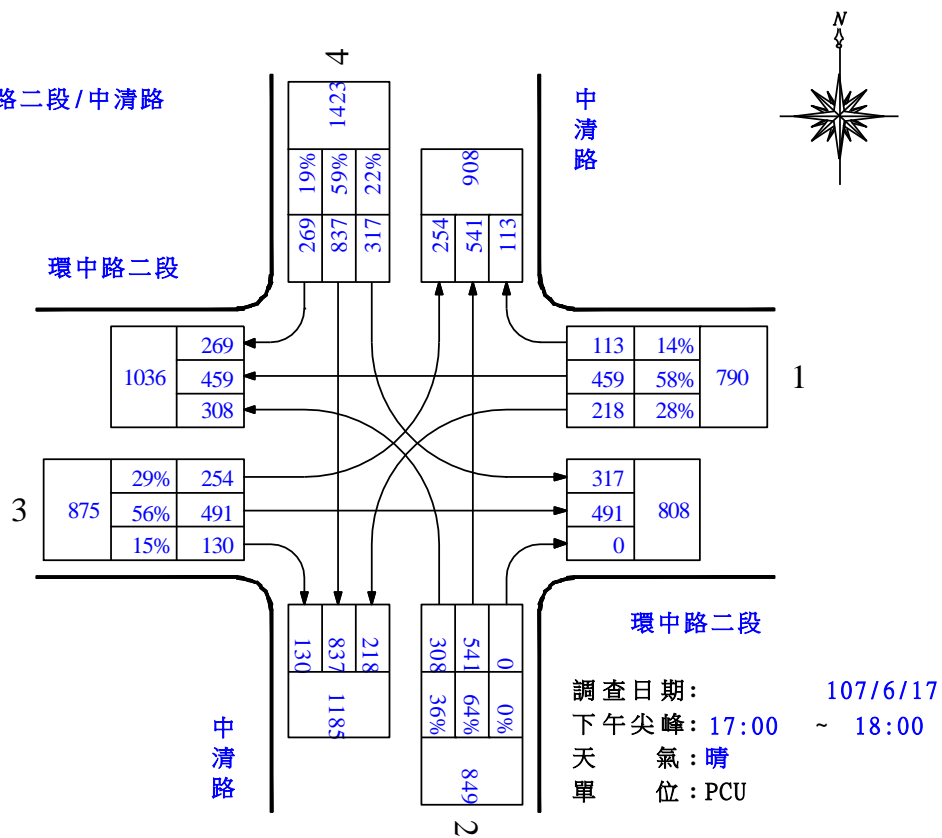

路口編號：C01

路口名稱：環中路二段/大雅交流道

圖 2.4-3 假日晨昏峰路口轉向交通量示意圖

路口編號：C02

路口名稱：環中路二段/中清路

路口編號：C02

路口名稱：環中路二段/中清路

圖 2.4-3 假日晨昏峰路口轉向交通量示意圖(續)

路口編號：C03

路口名稱：環中路二段/經貿路

路口編號：C03

路口名稱：環中路二段/經貿路

圖 2.4-3 假日晨昏峰路口轉向交通量示意圖(續)

路口編號：C04

路口名稱：大雅聯絡道/中清路二段

路口編號：C04