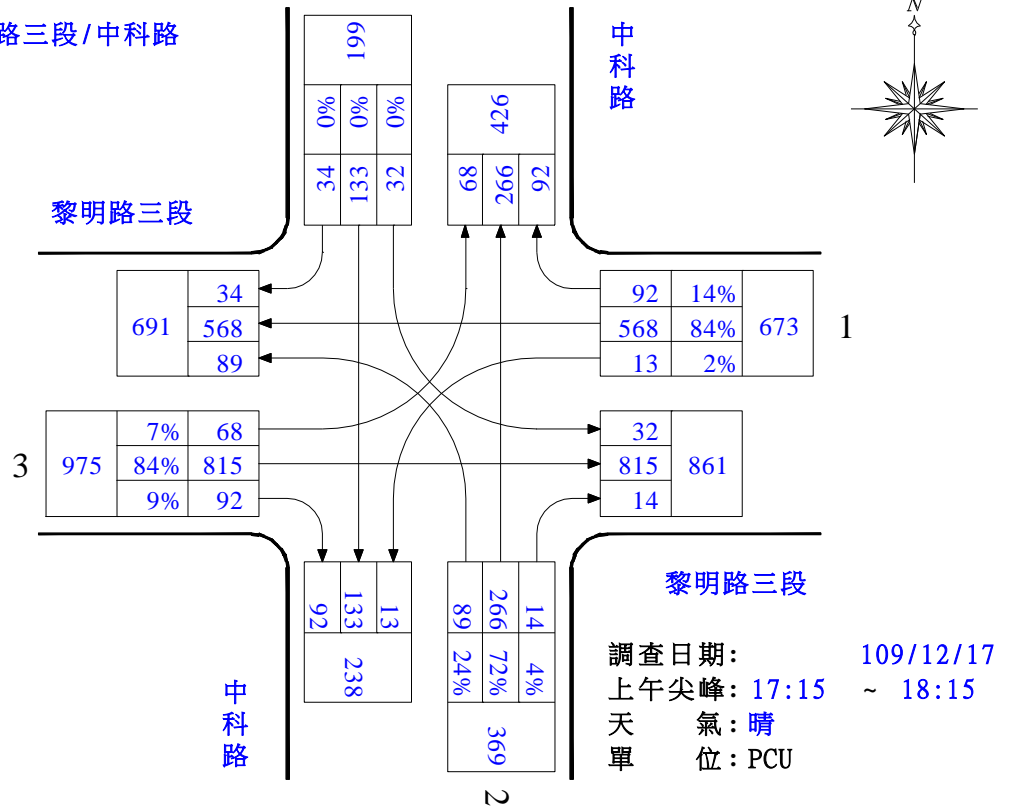

圖 2.4-2 平日昏峰路口轉向交通量示意圖(續)

路口編號：C04

路口名稱：大雅聯絡道/中清路二段

圖 2.4-2 平日昏峰路口轉向交通量示意圖(續)

路口編號：C05

路口名稱：黎明路/中清路

圖 2.4-2 平日昏峰路口轉向交通量示意圖(續)

路口編號：C06

路口名稱：黎明路三段/經貿路

圖 2.4-2 平日昏峰路口轉向交通量示意圖(續)

路口編號：C07

路口名稱：黎明路三段/中科路

圖 2.4-2 平日昏峰路口轉向交通量示意圖(續)

路口編號：C08

路口名稱：經貿八路/經貿路

圖 2.4-2 平日昏峰路口轉向交通量示意圖(續)

路口編號：C09

路口名稱：經貿九路/經貿路

圖 2.4-2 平日昏峰路口轉向交通量示意圖(續)

路口編號：C10

路口名稱：經貿九路/中科路

圖 2.4-2 平日昏峰路口轉向交通量示意圖(續)

路口編號：C01

路口名稱：環中路二段/大雅交流道