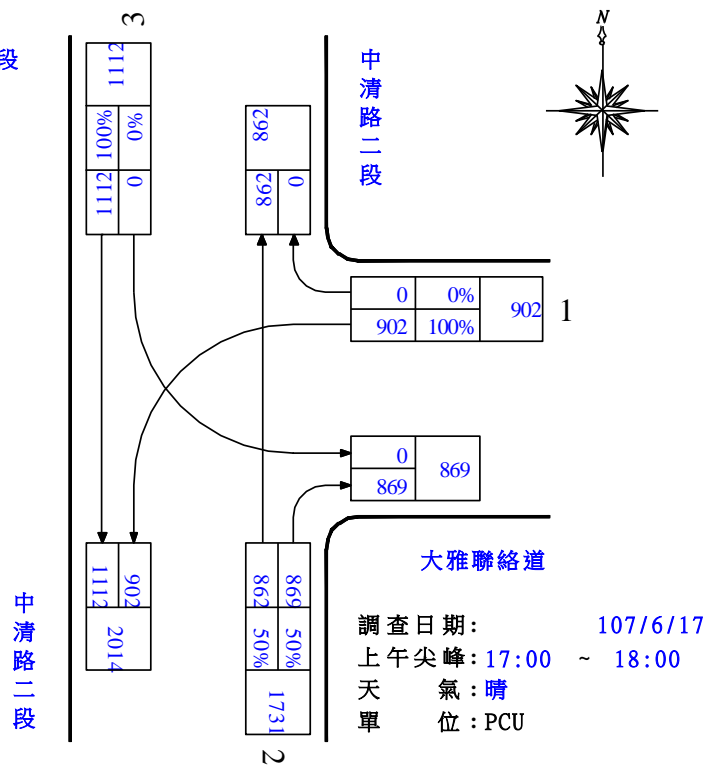

路口名稱：大雅聯絡道/中清路二段

圖 2.4-3 假日晨昏峰路口轉向交通量示意圖(續)

路口編號：C05

路口名稱：黎明路/中清路

路口編號：C05

路口名稱：黎明路/中清路

圖 2.4-3 假日晨昏峰路口轉向交通量示意圖(續)

路口編號：C06