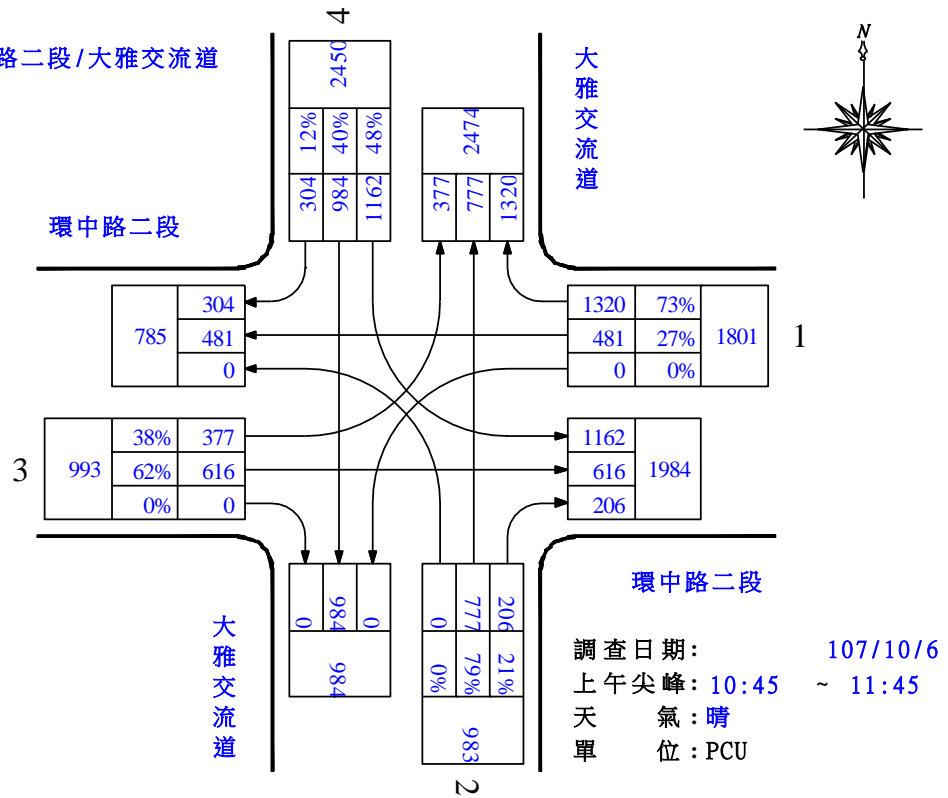

路口編號：C09

路口名稱：經貿九路/經貿路

圖 2.4-2 平日昏峰路口轉向交通量示意圖(續)

路口編號：C10

路口名稱：經貿九路/中科路

圖 2.4-2 平日昏峰路口轉向交通量示意圖(續)

路口編號：C01

路口名稱：環中路二段/大雅交流道

路口編號：C01

路口名稱：環中路二段/大雅交流道

圖 2.4-3 假日晨昏峰路口轉向交通量示意圖

路口編號：C02

路口名稱：環中路二段/中清路

路口編號：C02

路口名稱：環中路二段/中清路

圖 2.4-3 假日晨昏峰路口轉向交通量示意圖(續)