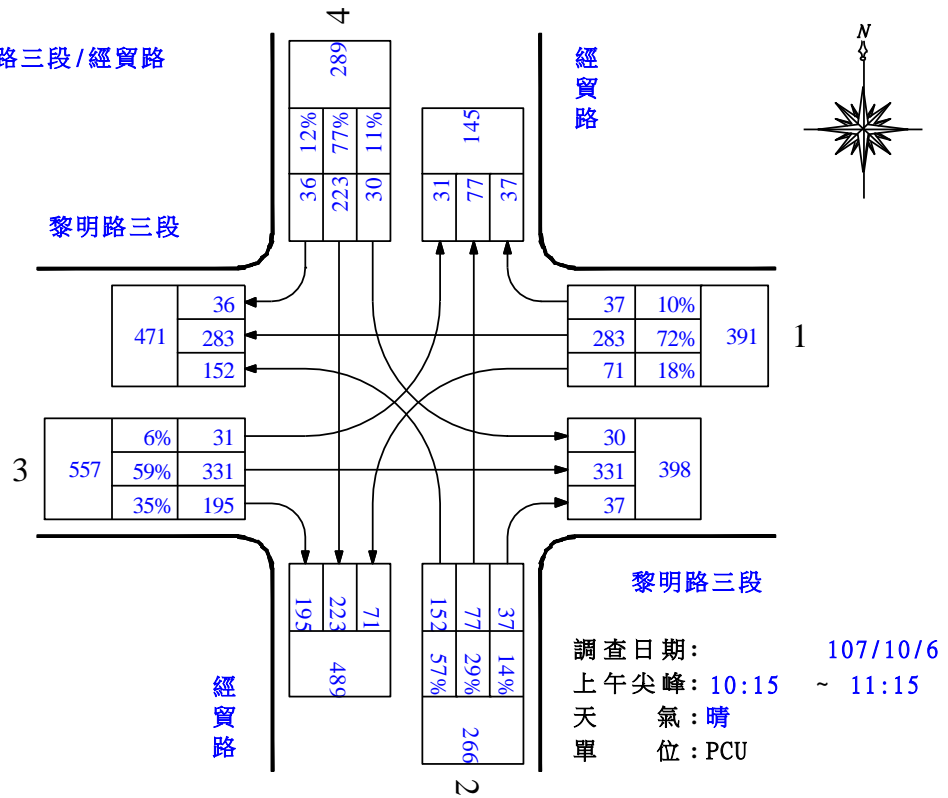

路口名稱：大雅聯絡道/中清路二段

圖 2.4-3 假日晨昏峰路口轉向交通量示意圖(續)

路口編號：C05

路口名稱：黎明路/中清路

路口編號：C05

路口名稱：黎明路/中清路

圖 2.4-3 假日晨昏峰路口轉向交通量示意圖(續)

路口編號：C06

路口名稱：黎明路三段/經貿路

路口編號：C06

路口名稱：黎明路三段/經貿路

圖 2.4-3 假日晨昏峰路口轉向交通量示意圖(續)

路口編號：C07

路口名稱：黎明路三段/中科路

路口編號：C07

路口名稱：黎明路三段/中科路