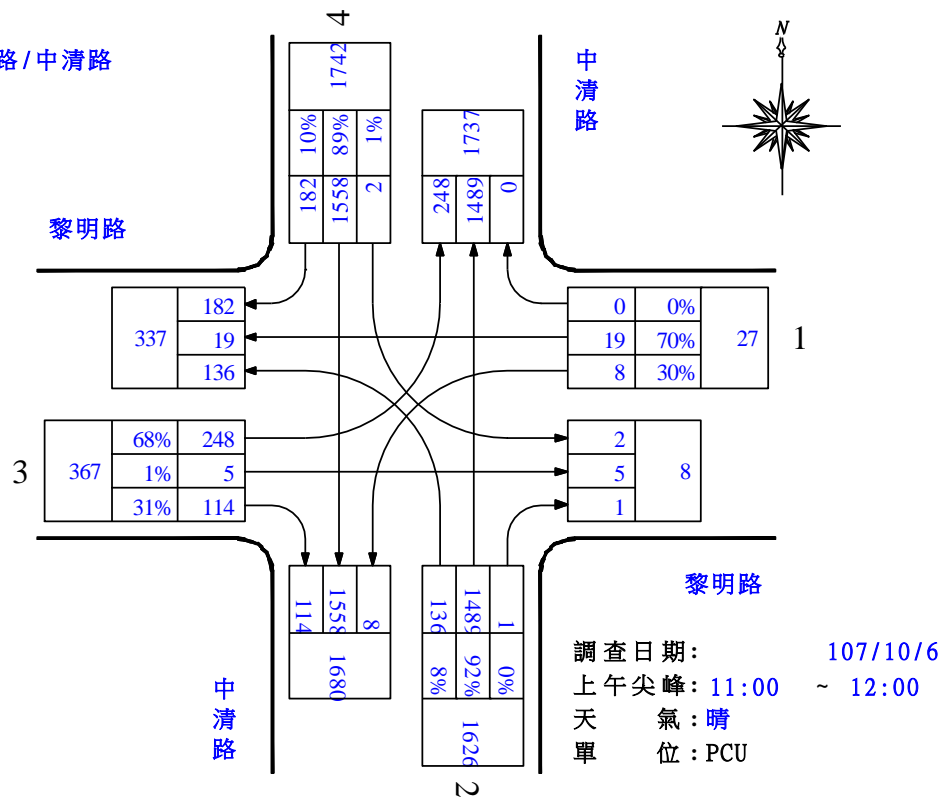

路口名稱：大雅聯絡道/中清路二段

圖 2.4-3 假日晨昏峰路口轉向交通量示意圖(續)

路口編號：C05

路口名稱：黎明路/中清路

路口編號：C05

路口名稱：黎明路/中清路

圖 2.4-3 假日晨昏峰路口轉向交通量示意圖(續)

路口編號：C06