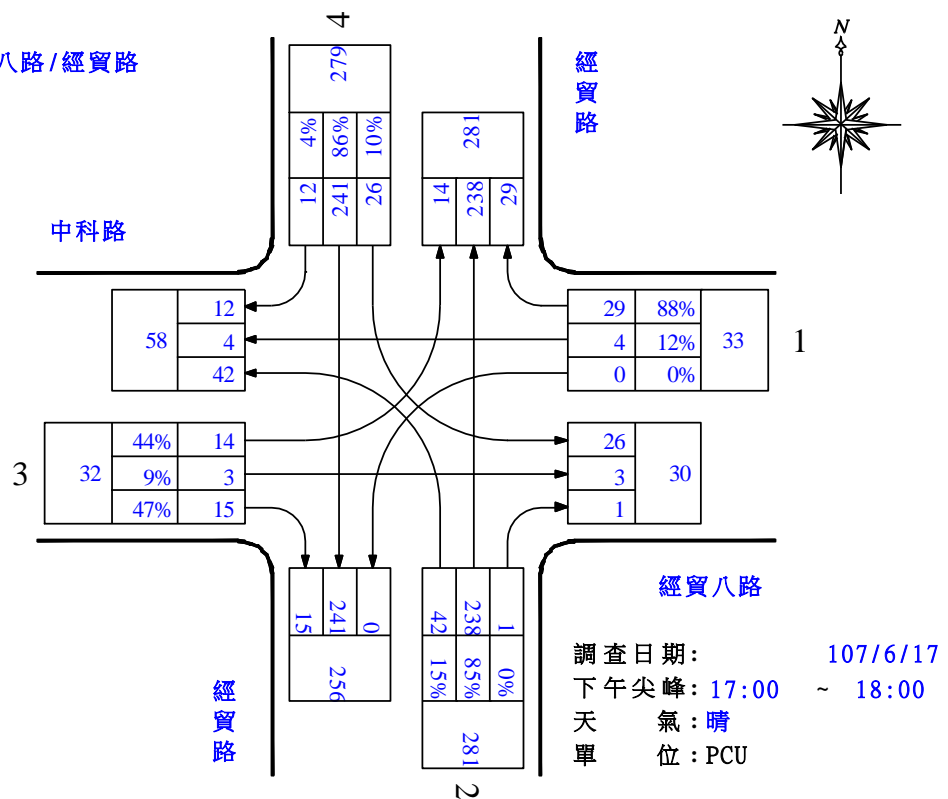

圖 2.4-3 假日晨昏峰路口轉向交通量示意圖(續)

路口編號：C08

路口名稱：經貿八路/經貿路

路口編號：C08

路口名稱：經貿八路/經貿路

圖 2.4-3 假日晨昏峰路口轉向交通量示意圖(續)

路口編號：C09

路口名稱：經貿九路/經貿路