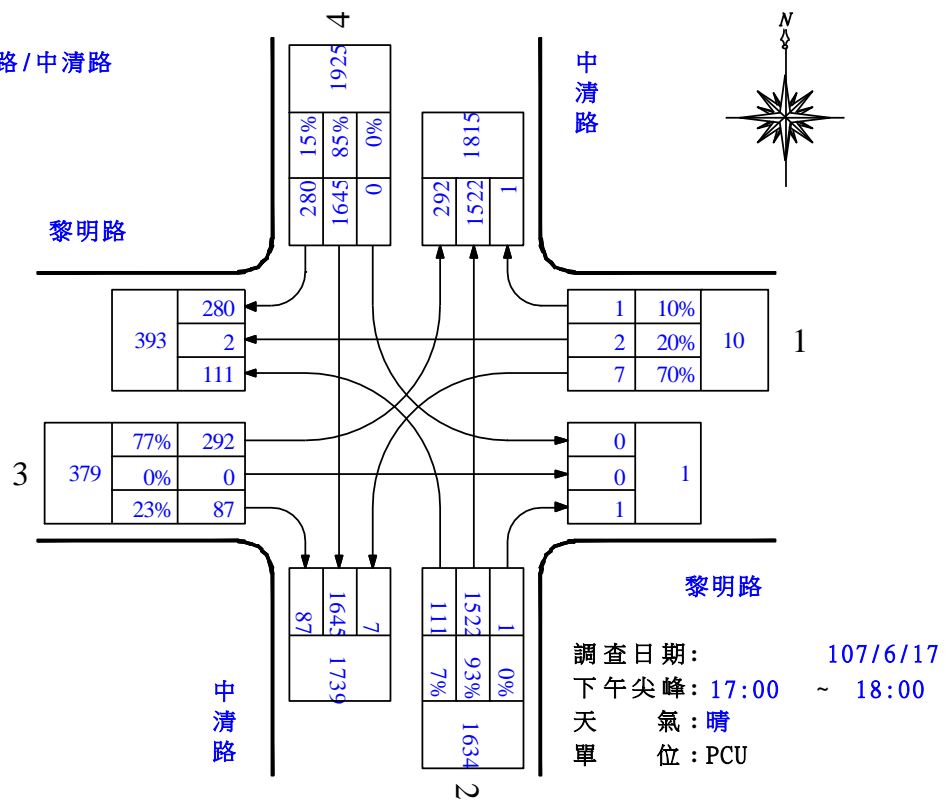

路口名稱：大雅聯絡道/中清路二段

圖 2.4-3 假日晨昏峰路口轉向交通量示意圖(續)

路口編號：C05

路口名稱：黎明路/中清路

路口編號：C05

路口名稱：黎明路/中清路

圖 2.4-3 假日晨昏峰路口轉向交通量示意圖(續)

路口編號：C06