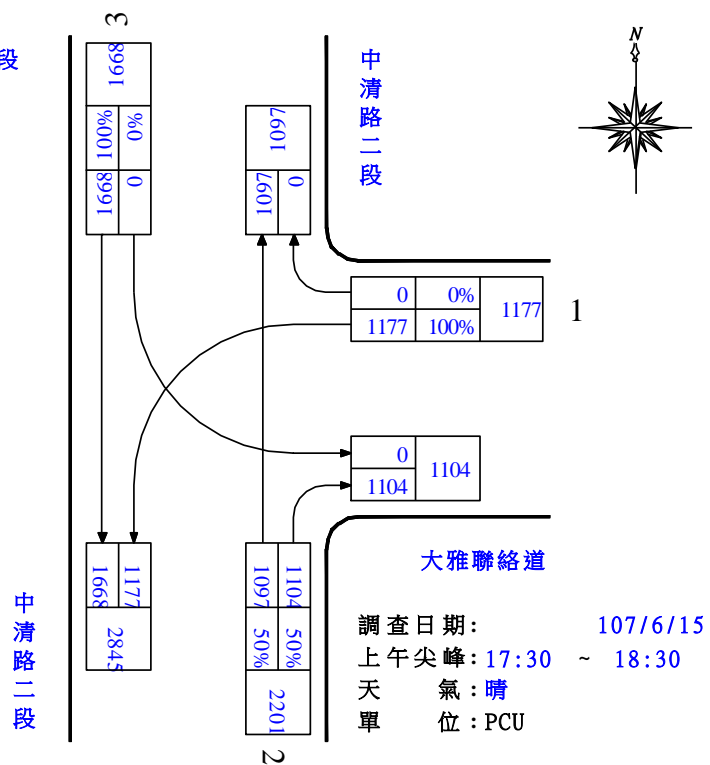

路口編號：C01

路口名稱：環中路二段/大雅交流道

圖 2.4-2 平日昏峰路口轉向交通量示意圖

路口編號：C02

路口名稱：環中路二段/中清路

圖 2.4-2 平日昏峰路口轉向交通量示意圖(續)

路口編號：C03

路口名稱：環中路二段/經貿路

圖 2.4-2 平日昏峰路口轉向交通量示意圖(續)

路口編號：C04

路口名稱：大雅聯絡道/中清路二段

圖 2.4-2 平日昏峰路口轉向交通量示意圖(續)

路口編號：C05

路口名稱：黎明路/中清路

圖 2.4-2 平日昏峰路口轉向交通量示意圖(續)

路口編號：C06

路口名稱：黎明路三段/經貿路

圖 2.4-2 平日昏峰路口轉向交通量示意圖(續)

路口編號：C07

路口名稱：黎明路三段/中科路

圖 2.4-2 平日昏峰路口轉向交通量示意圖(續)

路口編號：C08

路口名稱：經貿八路/經貿路

圖 2.4-2 平日昏峰路口轉向交通量示意圖(續)