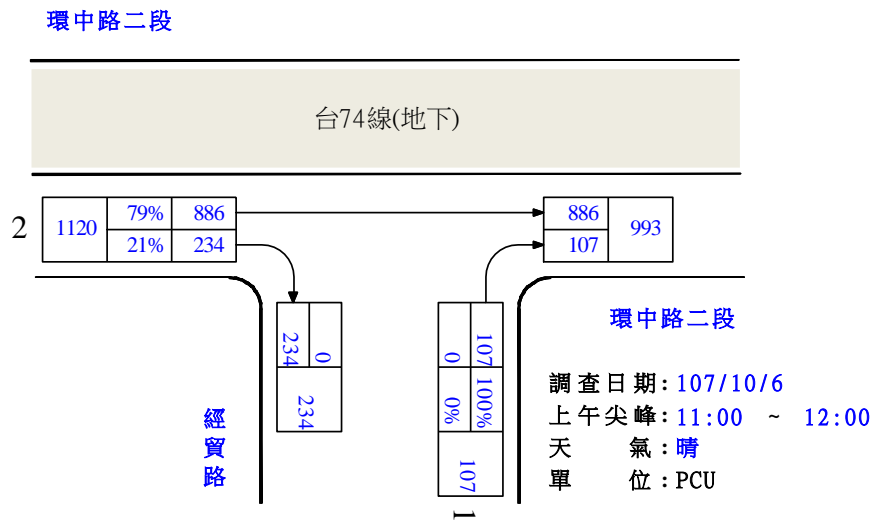

路口編號：C01

路口名稱：環中路二段/大雅交流道

圖 2.4-3 假日晨昏峰路口轉向交通量示意圖

路口編號：C02

路口名稱：環中路二段/中清路

路口編號：C02

路口名稱：環中路二段/中清路

圖 2.4-3 假日晨昏峰路口轉向交通量示意圖(續)

路口編號：C03

路口名稱：環中路二段/經貿路

路口編號：C03

路口名稱：環中路二段/經貿路

圖 2.4-3 假日晨昏峰路口轉向交通量示意圖(續)

路口編號：C04

路口名稱：大雅聯絡道/中清路二段

路口編號：C04