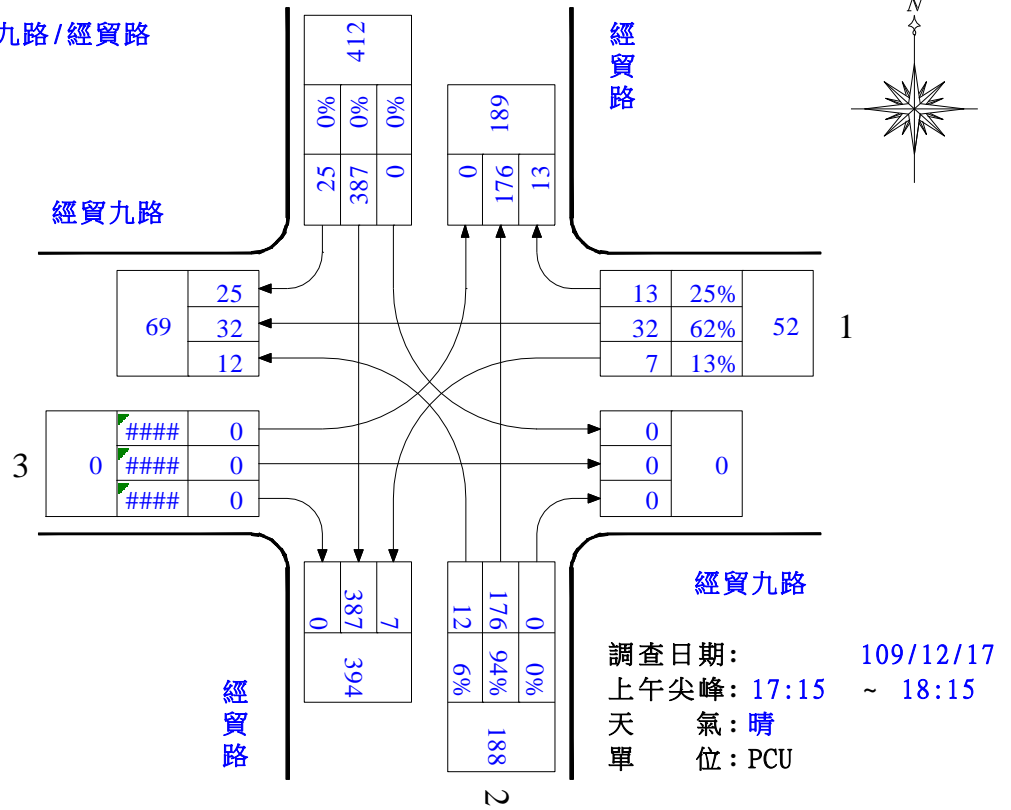

路口編號：C09

路口名稱：經貿九路/經貿路

圖 2.4-2 平日昏峰路口轉向交通量示意圖(續)

路口編號：C10

路口名稱：經貿九路/中科路

圖 2.4-2 平日昏峰路口轉向交通量示意圖(續)

路口編號：C01

路口名稱：環中路二段/大雅交流道

路口編號：C01

路口名稱：環中路二段/大雅交流道

圖 2.4-3 假日晨昏峰路口轉向交通量示意圖

路口編號：C02

路口名稱：環中路二段/中清路

路口編號：C02

路口名稱：環中路二段/中清路

圖 2.4-3 假日晨昏峰路口轉向交通量示意圖(續)