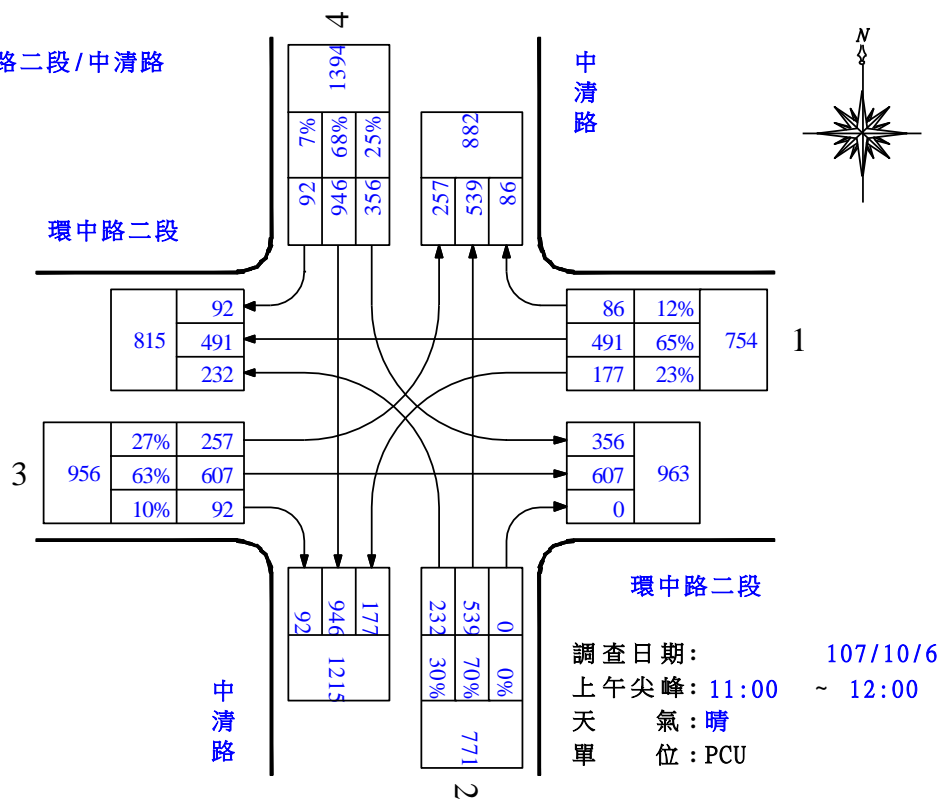

路口編號：C01

路口名稱：環中路二段/大雅交流道

圖 2.4-3 假日晨昏峰路口轉向交通量示意圖

路口編號：C02

路口名稱：環中路二段/中清路

路口編號：C02

路口名稱：環中路二段/中清路

圖 2.4-3 假日晨昏峰路口轉向交通量示意圖(續)

路口編號：C03

路口名稱：環中路二段/經貿路

路口編號：C03

路口名稱：環中路二段/經貿路

圖 2.4-3 假日晨昏峰路口轉向交通量示意圖(續)

路口編號：C04

路口名稱：大雅聯絡道/中清路二段

路口編號：C04