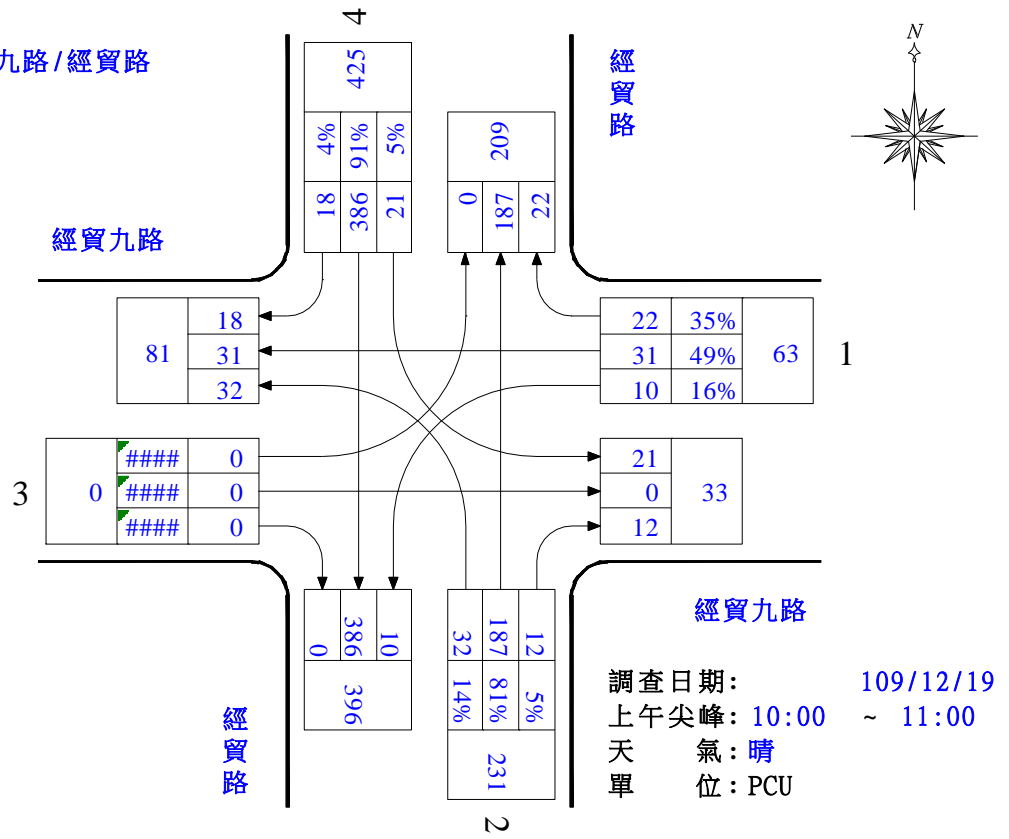

圖 2.4-3 假日晨昏峰路口轉向交通量示意圖(續)

路口編號：C08

路口名稱：經貿八路/經貿路

路口編號：C08

路口名稱：經貿八路/經貿路

圖 2.4-3 假日晨昏峰路口轉向交通量示意圖(續)

路口編號：C09

路口名稱：經貿九路/經貿路