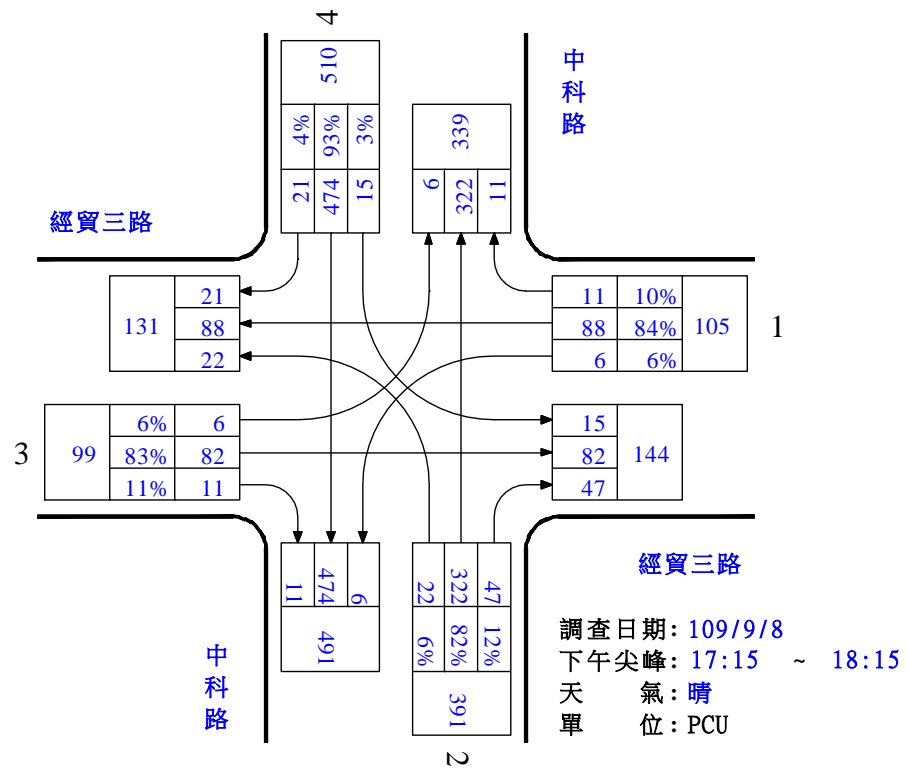

路口名稱：經貿三路/中科路

圖 2.4-2 平日晨昏峰路口轉向交通量示意圖(續)

路口編號：C07

路口名稱：經貿五路/啓航路

圖 2.4-2 平日晨昏峰路口轉向交通量示意圖(續)

路口編號：C08

路口名稱：經貿五路/凱旋路

圖 2.4-2 平日晨昏峰路口轉向交通量示意圖(續)