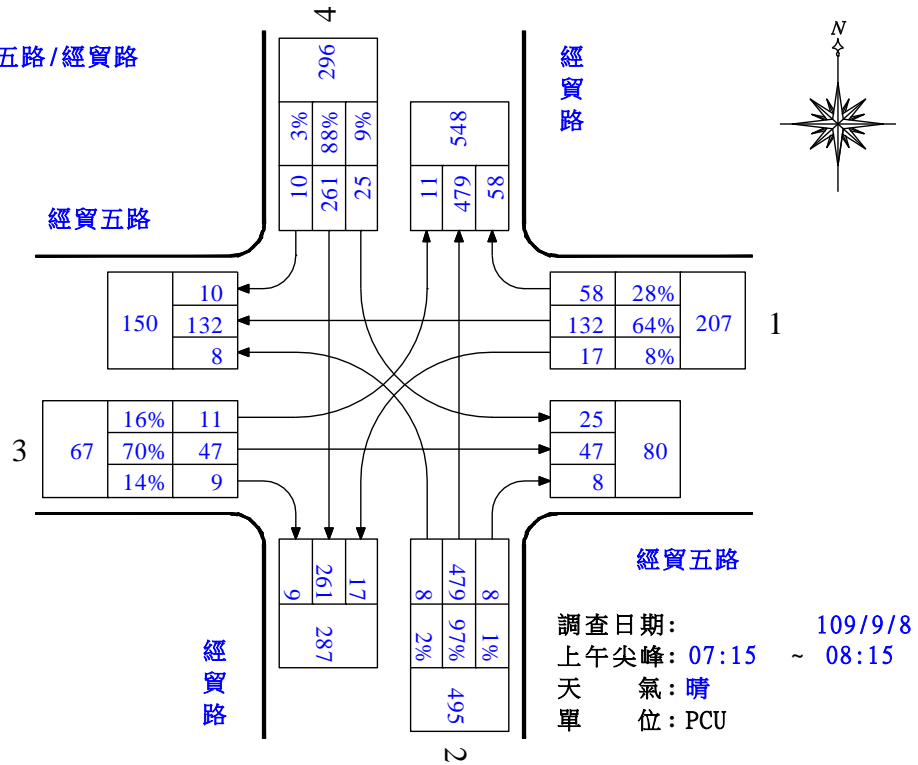

路口編號：C01

路口名稱：經貿七路/經貿路

圖 2.4-2 平日晨昏峰路口轉向交通量示意圖

路口編號：C02

路口名稱：經貿五路/經貿路

圖 2.4-2 平日晨昏峰路口轉向交通量示意圖(續)

路口編號：C03

路口名稱：中科路/中科路

圖 2.4-2 平日晨昏峰路口轉向交通量示意圖(續)

路口編號：C04

路口名稱：經貿七路/中科路

圖 2.4-2 平日晨昏峰路口轉向交通量示意圖(續)

路口編號：C05

路口名稱：經貿五路/中科路

圖 2.4-2 平日晨昏峰路口轉向交通量示意圖(續)

路口編號：C06