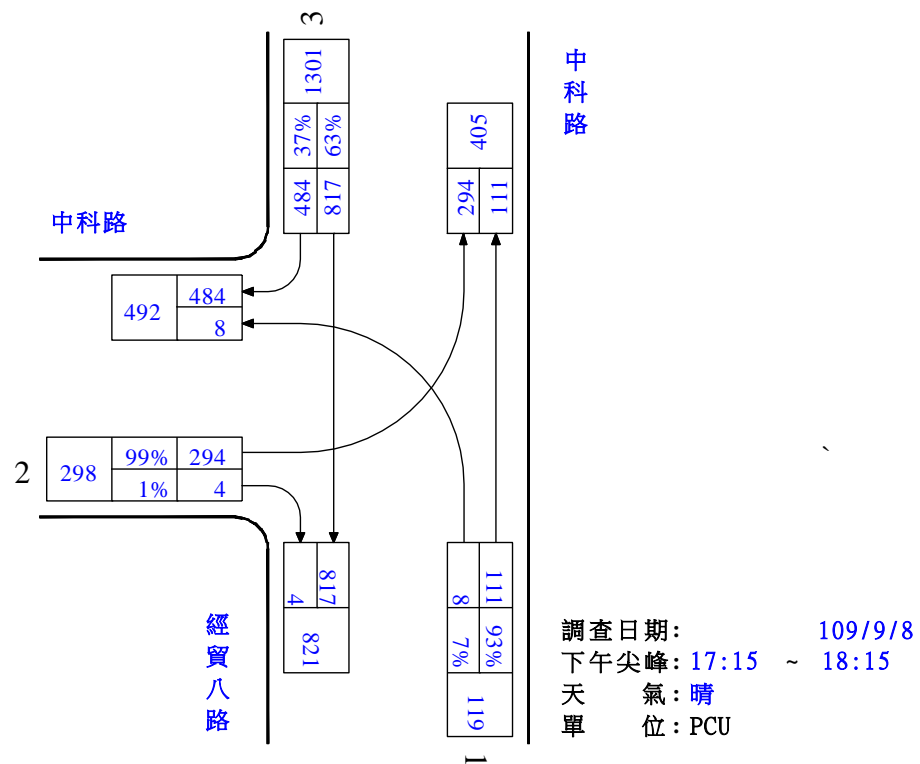

路口編號：C01

路口名稱：經貿七路/經貿路

圖 2.4-2 平日晨昏峰路口轉向交通量示意圖

路口編號：C02

路口名稱：經貿五路/經貿路

圖 2.4-2 平日晨昏峰路口轉向交通量示意圖(續)

路口編號：C03

路口名稱：中科路/中科路

圖 2.4-2 平日晨昏峰路口轉向交通量示意圖(續)

路口編號：C04

路口名稱：經貿七路/中科路

圖 2.4-2 平日晨昏峰路口轉向交通量示意圖(續)

路口編號：C05

路口名稱：經貿五路/中科路

圖 2.4-2 平日晨昏峰路口轉向交通量示意圖(續)

路口編號：C06

路口名稱：經貿三路/中科路

圖 2.4-2 平日晨昏峰路口轉向交通量示意圖(續)

路口編號：C07

路口名稱：經貿五路/啓航路

圖 2.4-2 平日晨昏峰路口轉向交通量示意圖(續)

路口編號：C08

路口名稱：經貿五路/凱旋路

圖 2.4-2 平日晨昏峰路口轉向交通量示意圖(續)