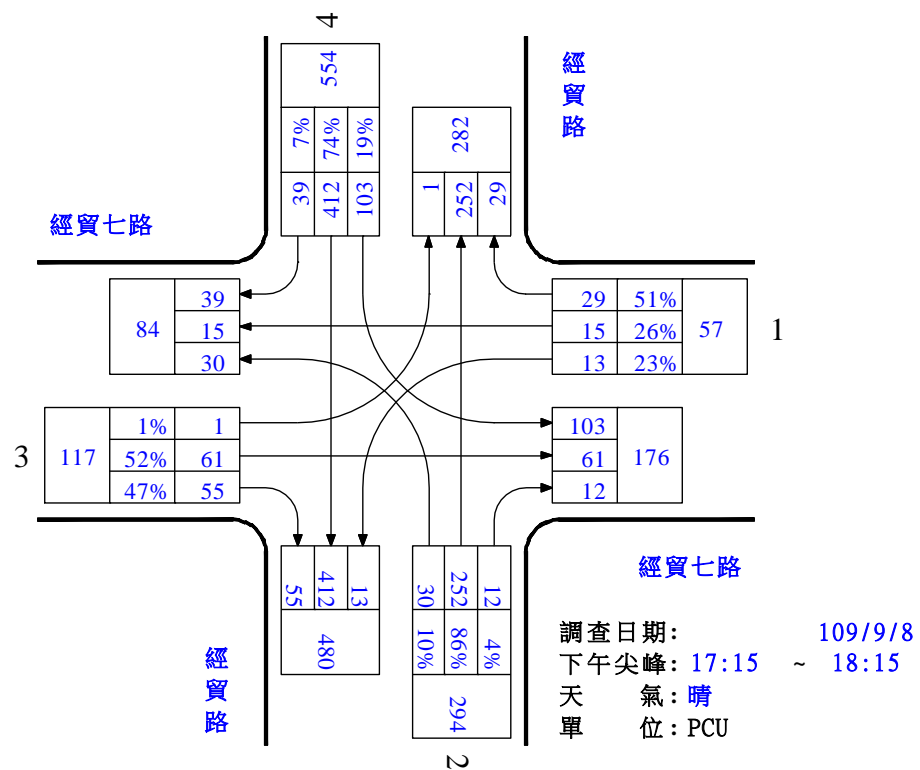

路口編號：C01

路口名稱：經貿七路/經貿路

圖 2.4-2 平日晨昏峰路口轉向交通量示意圖

路口編號：C02

路口名稱：經貿五路/經貿路

圖 2.4-2 平日晨昏峰路口轉向交通量示意圖(續)

路口編號：C03

路口名稱：中科路/中科路

圖 2.4-2 平日晨昏峰路口轉向交通量示意圖(續)

路口編號：C04

路口名稱：經貿七路/中科路

圖 2.4-2 平日晨昏峰路口轉向交通量示意圖(續)

路口編號：C05

路口名稱：經貿五路/中科路

圖 2.4-2 平日晨昏峰路口轉向交通量示意圖(續)

路口編號：C06