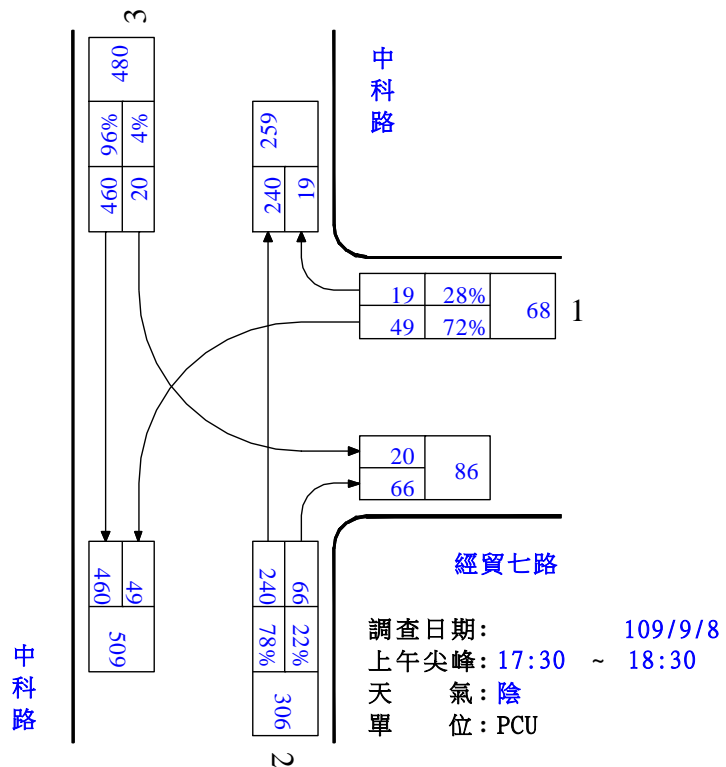

圖 2.4-2 平日晨昏峰路口轉向交通量示意圖(續)

路口編號：C04

路口名稱：經貿七路/中科路

圖 2.4-2 平日晨昏峰路口轉向交通量示意圖(續)

路口編號：C05

路口名稱：經貿五路/中科路

圖 2.4-2 平日晨昏峰路口轉向交通量示意圖(續)

路口編號：C06

路口名稱：經貿三路/中科路

圖 2.4-2 平日晨昏峰路口轉向交通量示意圖(續)

路口編號：C07

路口名稱：經貿五路/啓航路

圖 2.4-2 平日晨昏峰路口轉向交通量示意圖(續)

路口編號：C08

路口名稱：經貿五路/凱旋路

圖 2.4-2 平日晨昏峰路口轉向交通量示意圖(續)