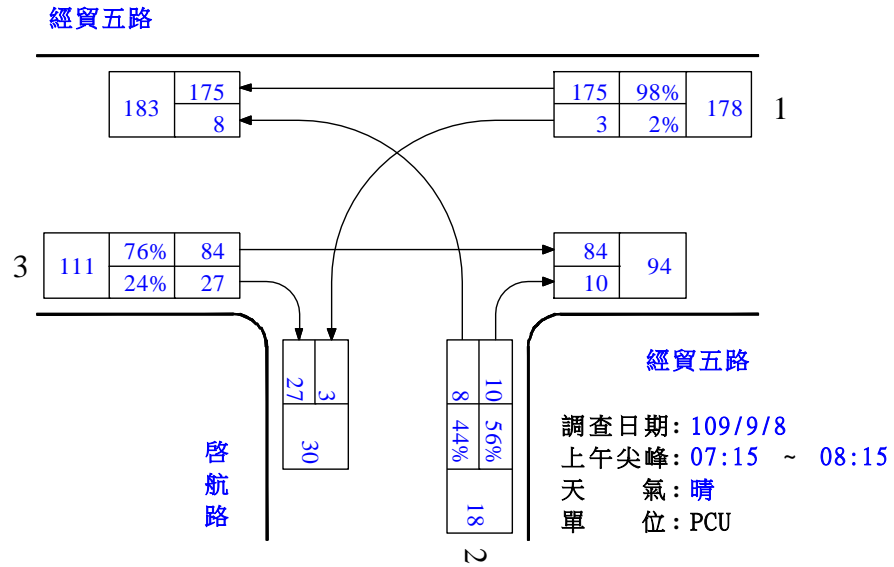

路口名稱：經貿三路/中科路

圖 2.4-2 平日晨昏峰路口轉向交通量示意圖(續)

路口編號：C07

路口名稱：經貿五路/啓航路

圖 2.4-2 平日晨昏峰路口轉向交通量示意圖(續)

路口編號：C08

路口名稱：經貿五路/凱旋路

圖 2.4-2 平日晨昏峰路口轉向交通量示意圖(續)