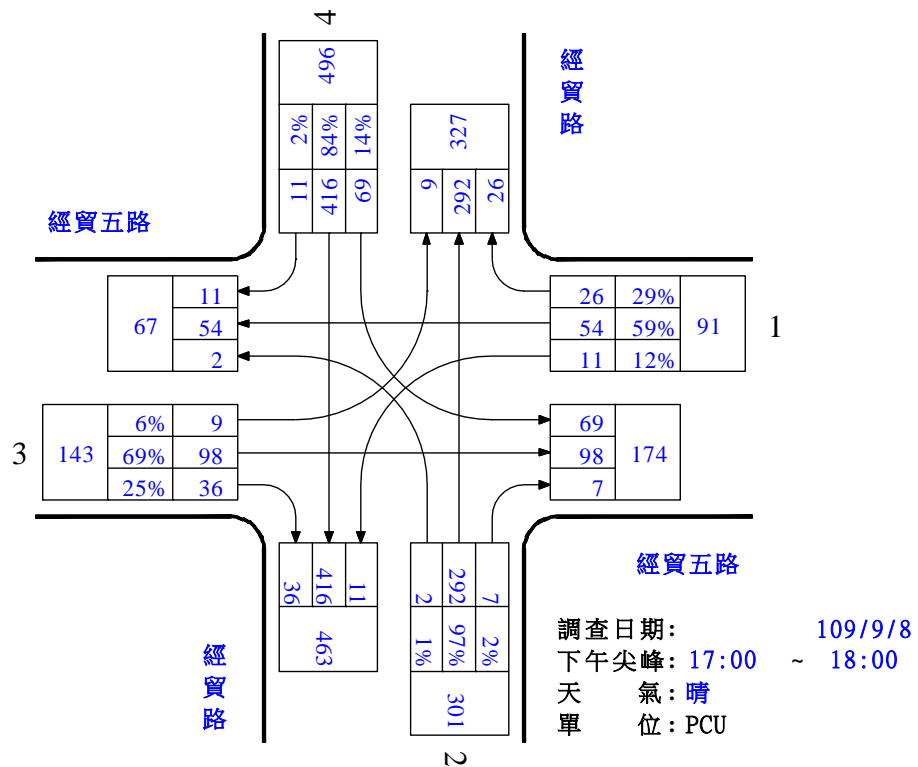

路口編號：C01

路口名稱：經貿七路/經貿路

圖 2.4-2 平日晨昏峰路口轉向交通量示意圖

路口編號：C02

路口名稱：經貿五路/經貿路

圖 2.4-2 平日晨昏峰路口轉向交通量示意圖(續)

路口編號：C03

路口名稱：中科路/中科路

圖 2.4-2 平日晨昏峰路口轉向交通量示意圖(續)

路口編號：C04

路口名稱：經貿七路/中科路

圖 2.4-2 平日晨昏峰路口轉向交通量示意圖(續)

路口編號：C05

路口名稱：經貿五路/中科路

圖 2.4-2 平日晨昏峰路口轉向交通量示意圖(續)

路口編號：C06