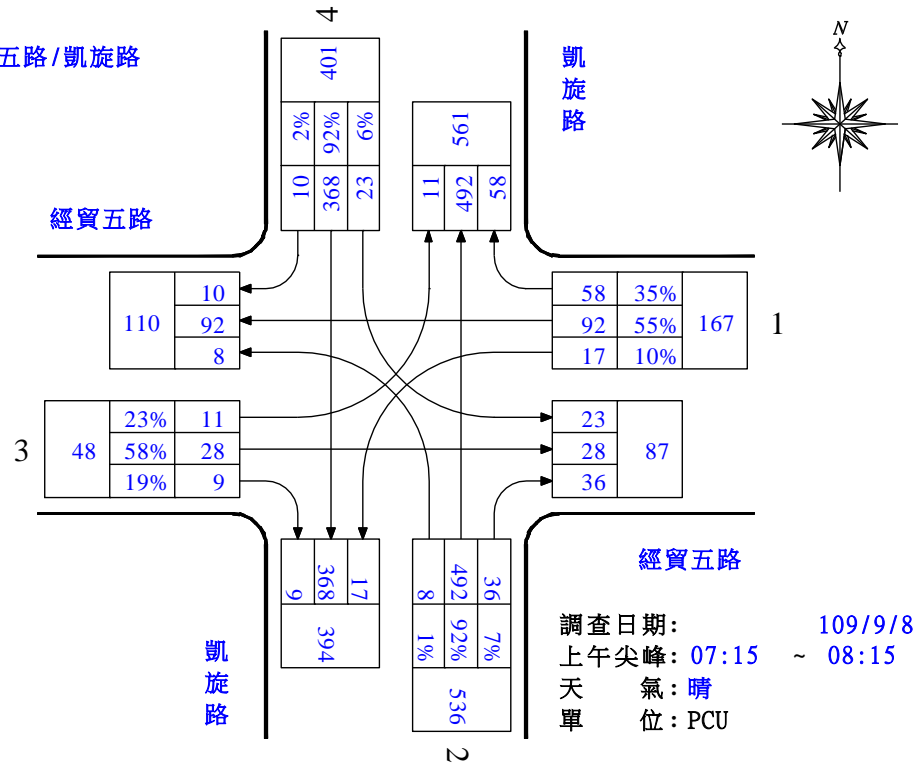

路口名稱：經貿三路/中科路

圖 2.4-2 平日晨昏峰路口轉向交通量示意圖(續)

路口編號：C07

路口名稱：經貿五路/啓航路

圖 2.4-2 平日晨昏峰路口轉向交通量示意圖(續)

路口編號：C08

路口名稱：經貿五路/凱旋路

圖 2.4-2 平日晨昏峰路口轉向交通量示意圖(續)