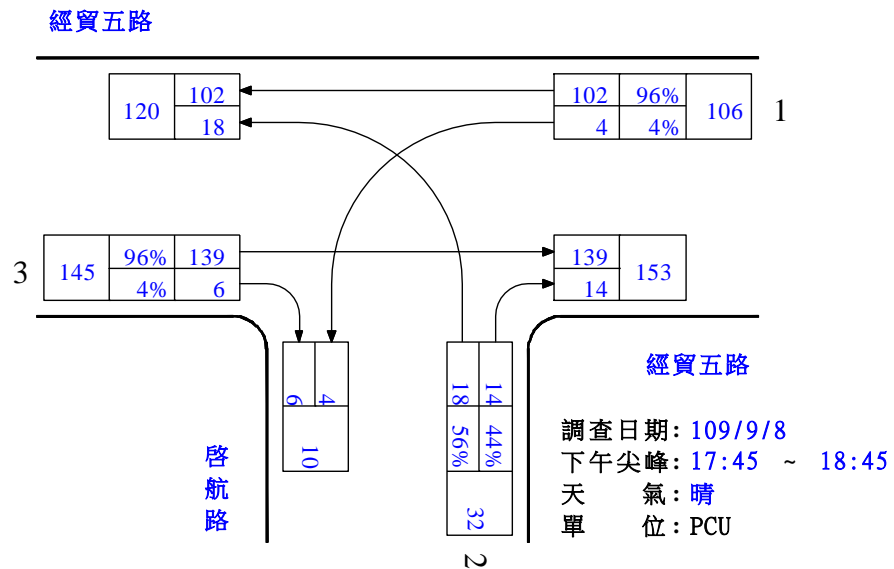

路口名稱：經貿三路/中科路

圖 2.4-2 平日晨昏峰路口轉向交通量示意圖(續)

路口編號：C07

路口名稱：經貿五路/啓航路

圖 2.4-2 平日晨昏峰路口轉向交通量示意圖(續)

路口編號：C08

路口名稱：經貿五路/凱旋路

圖 2.4-2 平日晨昏峰路口轉向交通量示意圖(續)