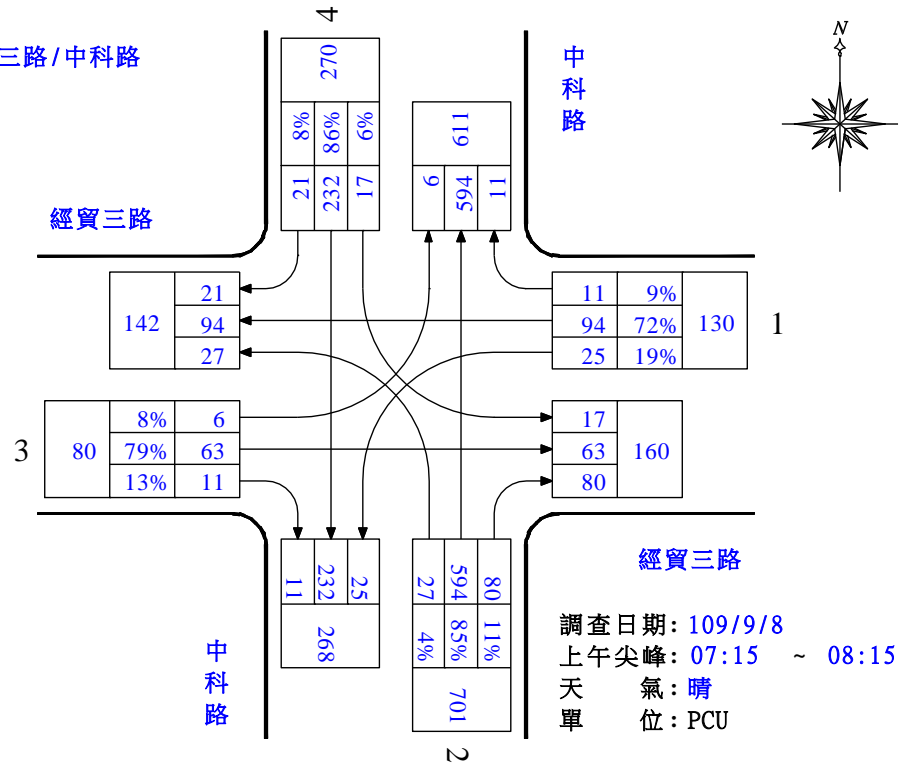

路口名稱：經貿三路/中科路

圖 2.4-2 平日晨昏峰路口轉向交通量示意圖(續)

路口編號：C07

路口名稱：經貿五路/啓航路

圖 2.4-2 平日晨昏峰路口轉向交通量示意圖(續)

路口編號：C08

路口名稱：經貿五路/凱旋路

圖 2.4-2 平日晨昏峰路口轉向交通量示意圖(續)