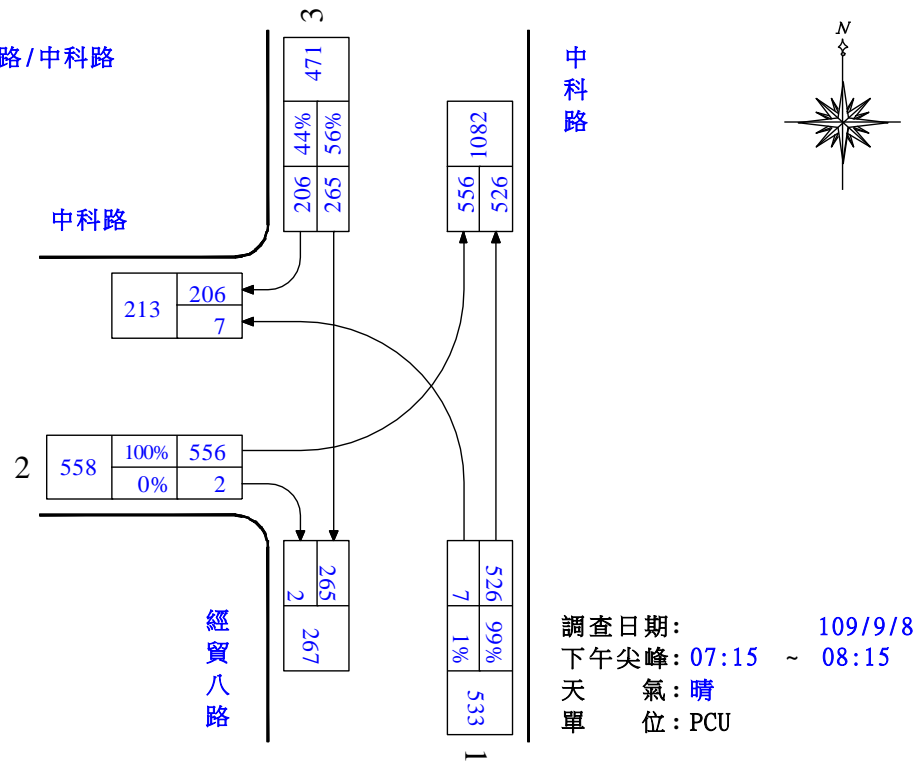

路口編號：C01

路口名稱：經貿七路/經貿路

圖 2.4-2 平日晨昏峰路口轉向交通量示意圖

路口編號：C02

路口名稱：經貿五路/經貿路

圖 2.4-2 平日晨昏峰路口轉向交通量示意圖(續)

路口編號：C03

路口名稱：中科路/中科路

圖 2.4-2 平日晨昏峰路口轉向交通量示意圖(續)

路口編號：C04

路口名稱：經貿七路/中科路

圖 2.4-2 平日晨昏峰路口轉向交通量示意圖(續)

路口編號：C05

路口名稱：經貿五路/中科路

圖 2.4-2 平日晨昏峰路口轉向交通量示意圖(續)

路口編號：C06

路口名稱：經貿三路/中科路

圖 2.4-2 平日晨昏峰路口轉向交通量示意圖(續)

路口編號：C07

路口名稱：經貿五路/啓航路

圖 2.4-2 平日晨昏峰路口轉向交通量示意圖(續)

路口編號：C08

路口名稱：經貿五路/凱旋路

圖 2.4-2 平日晨昏峰路口轉向交通量示意圖(續)