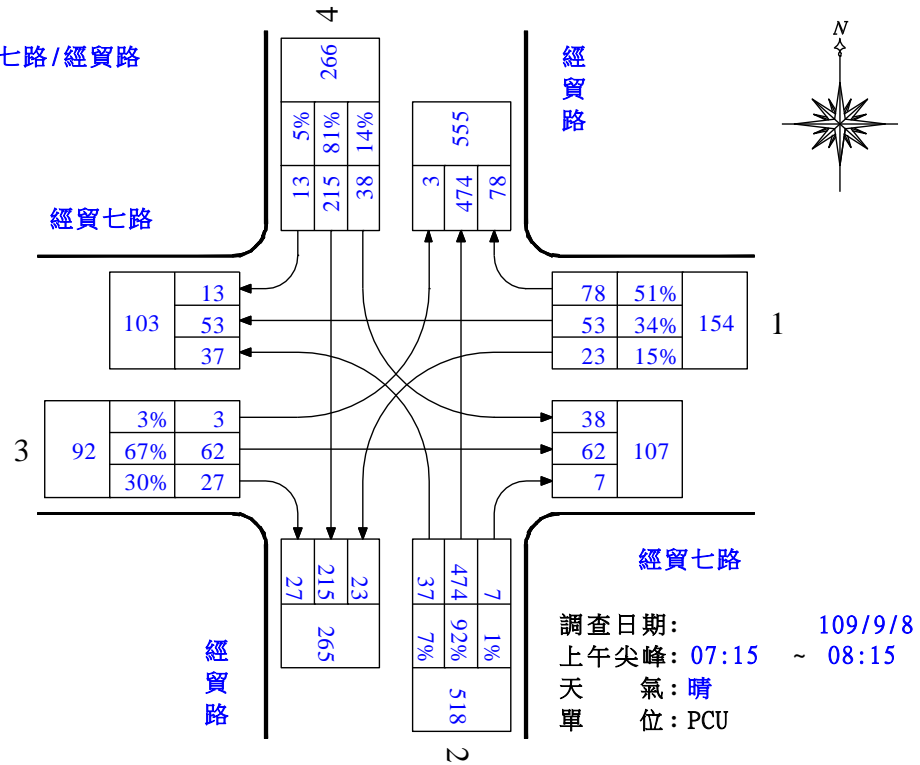

路口編號：C01

路口名稱：經貿七路/經貿路

圖 2.4-2 平日晨昏峰路口轉向交通量示意圖

路口編號：C02

路口名稱：經貿五路/經貿路

圖 2.4-2 平日晨昏峰路口轉向交通量示意圖(續)

路口編號：C03

路口名稱：中科路/中科路

圖 2.4-2 平日晨昏峰路口轉向交通量示意圖(續)

路口編號：C04

路口名稱：經貿七路/中科路

圖 2.4-2 平日晨昏峰路口轉向交通量示意圖(續)

路口編號：C05

路口名稱：經貿五路/中科路

圖 2.4-2 平日晨昏峰路口轉向交通量示意圖(續)

路口編號：C06