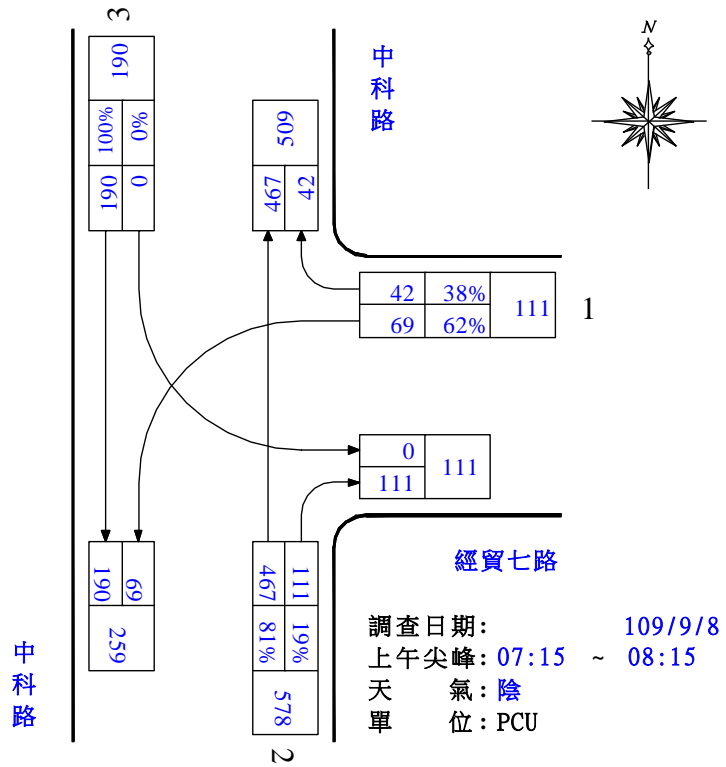

圖 2.4-2 平日晨昏峰路口轉向交通量示意圖(續)

路口編號：C04

路口名稱：經貿七路/中科路

圖 2.4-2 平日晨昏峰路口轉向交通量示意圖(續)

路口編號：C05

路口名稱：經貿五路/中科路

圖 2.4-2 平日晨昏峰路口轉向交通量示意圖(續)

路口編號：C06

路口名稱：經貿三路/中科路

圖 2.4-2 平日晨昏峰路口轉向交通量示意圖(續)

路口編號：C07

路口名稱：經貿五路/啓航路

圖 2.4-2 平日晨昏峰路口轉向交通量示意圖(續)

路口編號：C08

路口名稱：經貿五路/凱旋路

圖 2.4-2 平日晨昏峰路口轉向交通量示意圖(續)