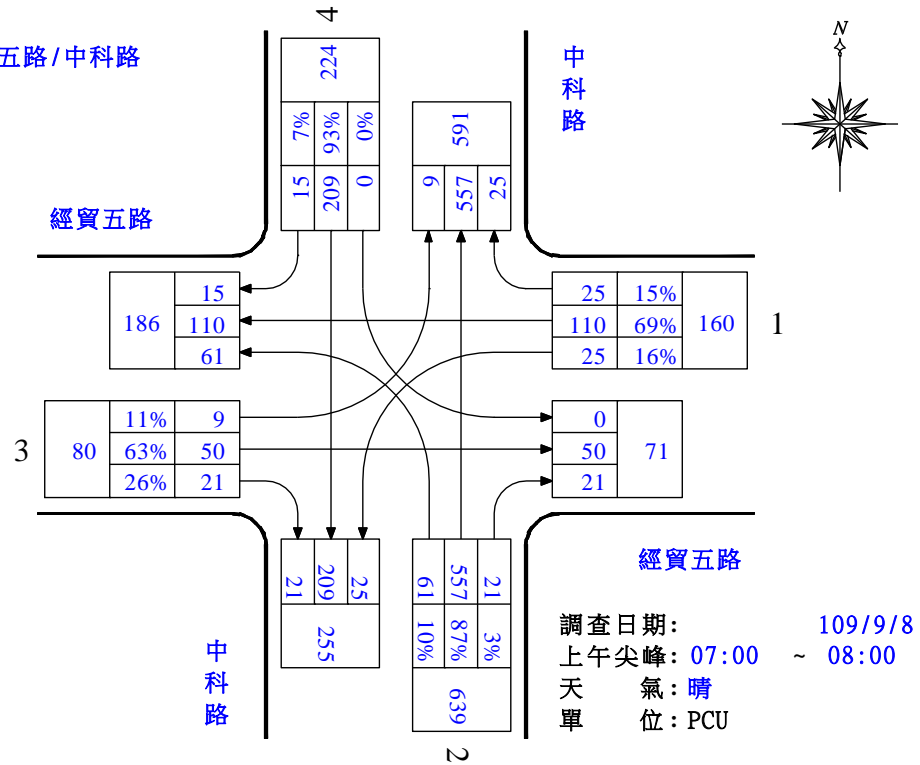

圖 2.4-2 平日晨昏峰路口轉向交通量示意圖(續)

路口編號：C04

路口名稱：經貿七路/中科路

圖 2.4-2 平日晨昏峰路口轉向交通量示意圖(續)

路口編號：C05

路口名稱：經貿五路/中科路

圖 2.4-2 平日晨昏峰路口轉向交通量示意圖(續)

路口編號：C06