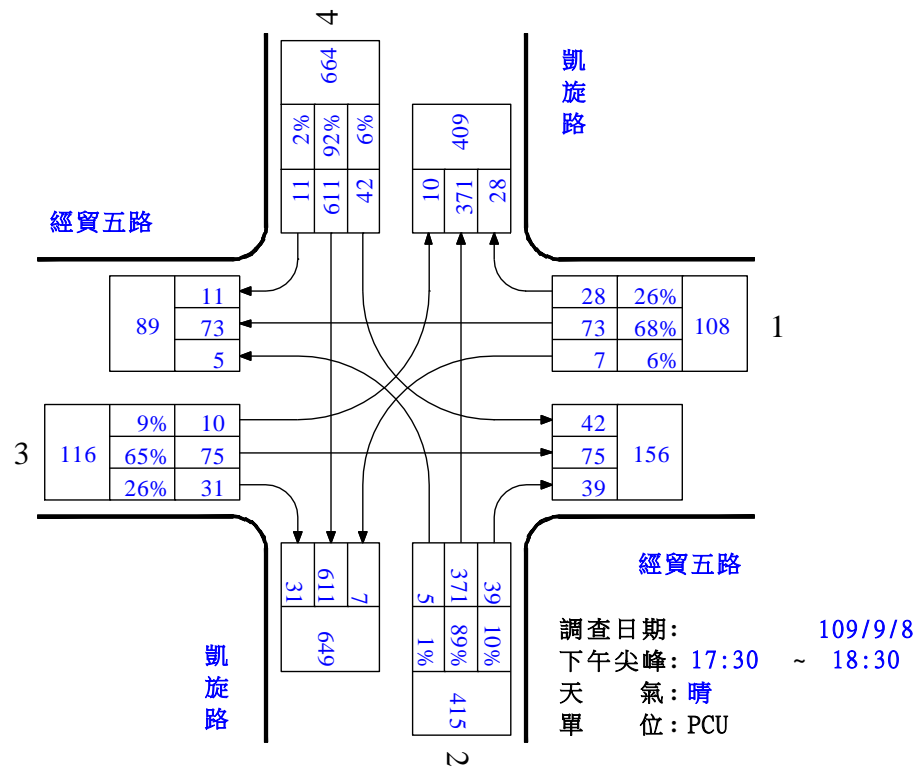

路口名稱：經貿三路/中科路

圖 2.4-2 平日晨昏峰路口轉向交通量示意圖(續)

路口編號：C07

路口名稱：經貿五路/啓航路

圖 2.4-2 平日晨昏峰路口轉向交通量示意圖(續)

路口編號：C08

路口名稱：經貿五路/凱旋路

圖 2.4-2 平日晨昏峰路口轉向交通量示意圖(續)