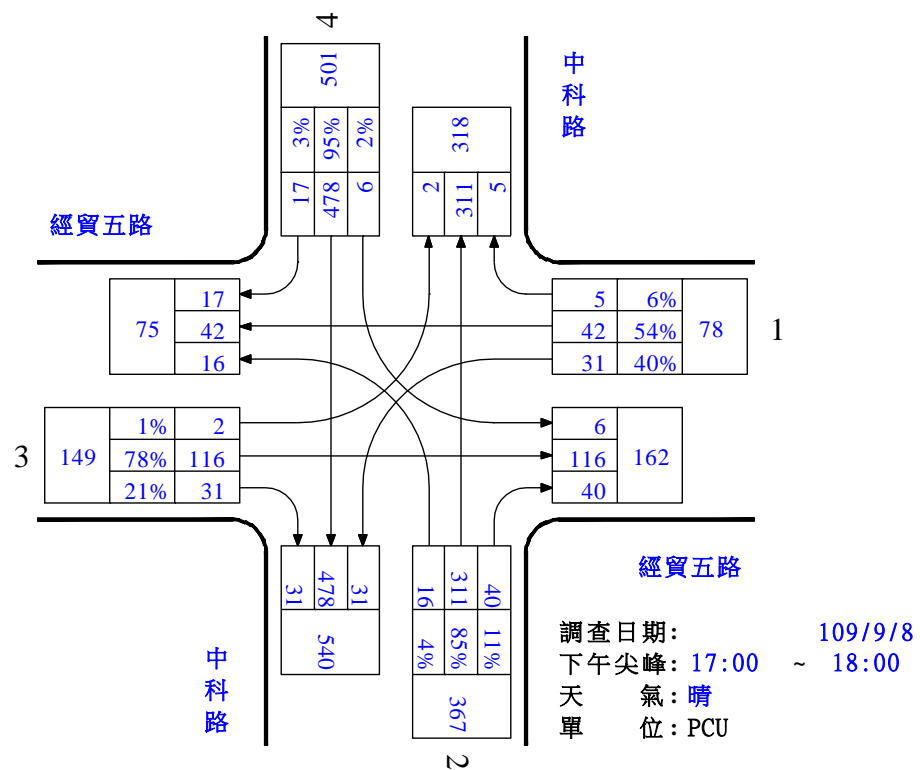

圖 2.4-2 平日晨昏峰路口轉向交通量示意圖(續)

路口編號：C04

路口名稱：經貿七路/中科路

圖 2.4-2 平日晨昏峰路口轉向交通量示意圖(續)

路口編號：C05

路口名稱：經貿五路/中科路

圖 2.4-2 平日晨昏峰路口轉向交通量示意圖(續)

路口編號：C06