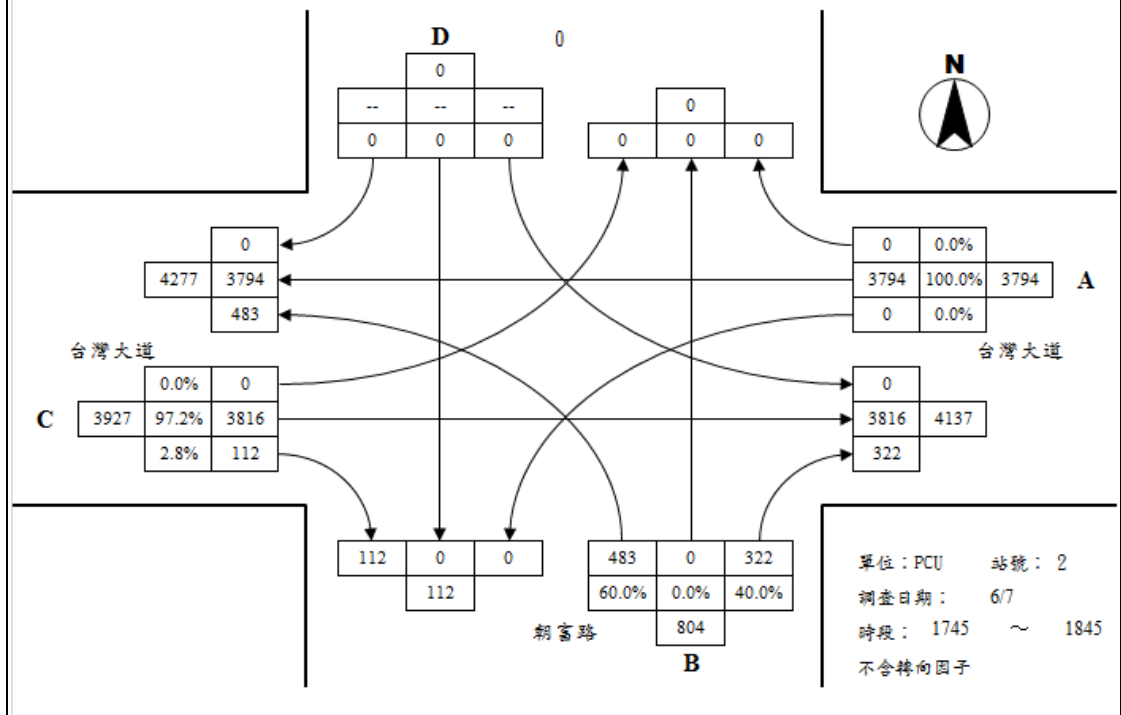

黎明路與上安路路口平日晨峰轉向交通量示意圖

黎明路與上安路路口平日昏峰轉向交通量示意圖

朝富路與台灣大道路口平日晨峰轉向交通量示意圖

朝富路與台灣大道路口平日昏峰轉向交通量示意圖

黎明路與台灣大道路口平日晨峰轉向交通量示意圖

黎明路與台灣大道路口平日昏峰轉向交通量示意圖

黎明路與朝馬路路口平日晨峰轉向交通量示意圖

黎明路與朝馬路路口平日昏峰轉向交通量示意圖

環中路與朝馬路路口平日晨峰轉向交通量示意圖

環中路與朝馬路路口平日昏峰轉向交通量示意圖