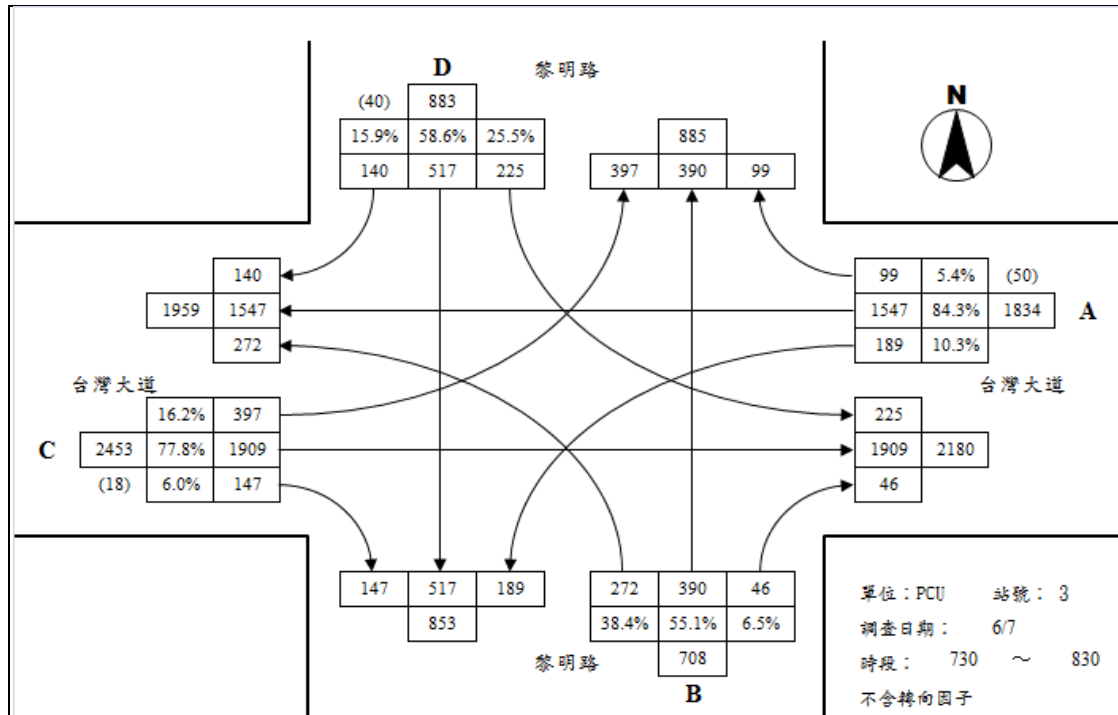

黎明路與上安路路口平日晨峰轉向交通量示意圖

黎明路與上安路路口平日昏峰轉向交通量示意圖

朝富路與台灣大道路口平日晨峰轉向交通量示意圖

朝富路與台灣大道路口平日昏峰轉向交通量示意圖

黎明路與台灣大道路口平日晨峰轉向交通量示意圖

黎明路與台灣大道路口平日昏峰轉向交通量示意圖

黎明路與朝馬路路口平日晨峰轉向交通量示意圖

黎明路與朝馬路路口平日昏峰轉向交通量示意圖

環中路與朝馬路路口平日晨峰轉向交通量示意圖

環中路與朝馬路路口平日昏峰轉向交通量示意圖