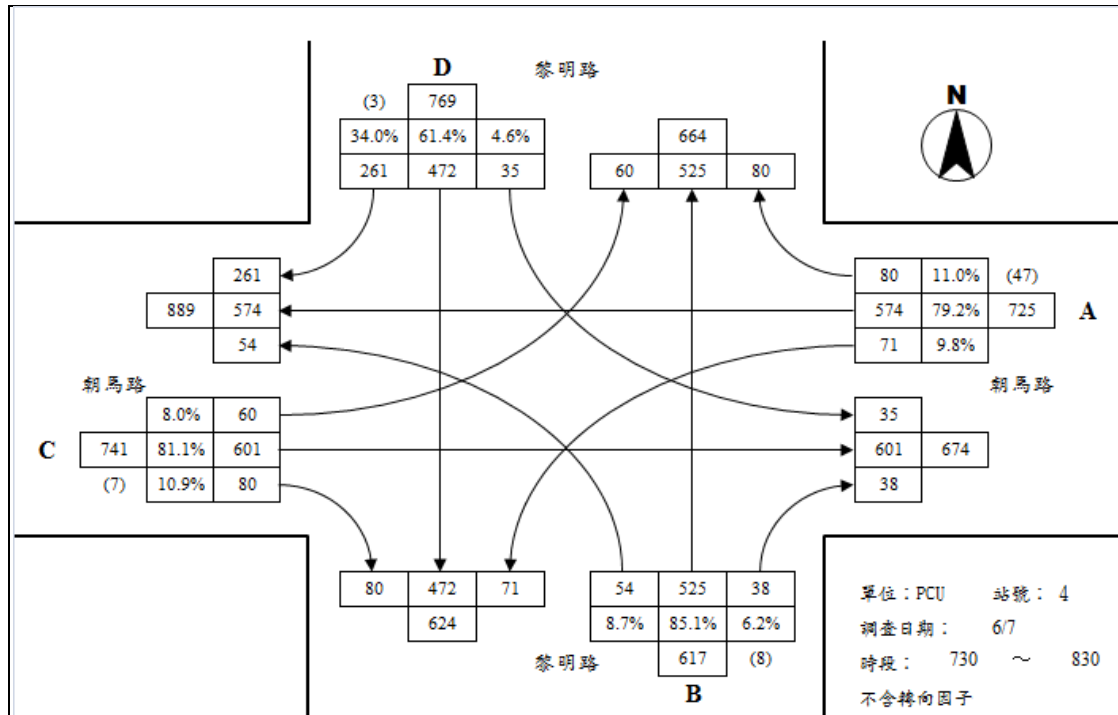

黎明路與上安路路口平日晨峰轉向交通量示意圖

黎明路與上安路路口平日昏峰轉向交通量示意圖

朝富路與台灣大道路口平日晨峰轉向交通量示意圖

朝富路與台灣大道路口平日昏峰轉向交通量示意圖

黎明路與台灣大道路口平日晨峰轉向交通量示意圖

黎明路與台灣大道路口平日昏峰轉向交通量示意圖

黎明路與朝馬路路口平日晨峰轉向交通量示意圖

黎明路與朝馬路路口平日昏峰轉向交通量示意圖

環中路與朝馬路路口平日晨峰轉向交通量示意圖

環中路與朝馬路路口平日昏峰轉向交通量示意圖