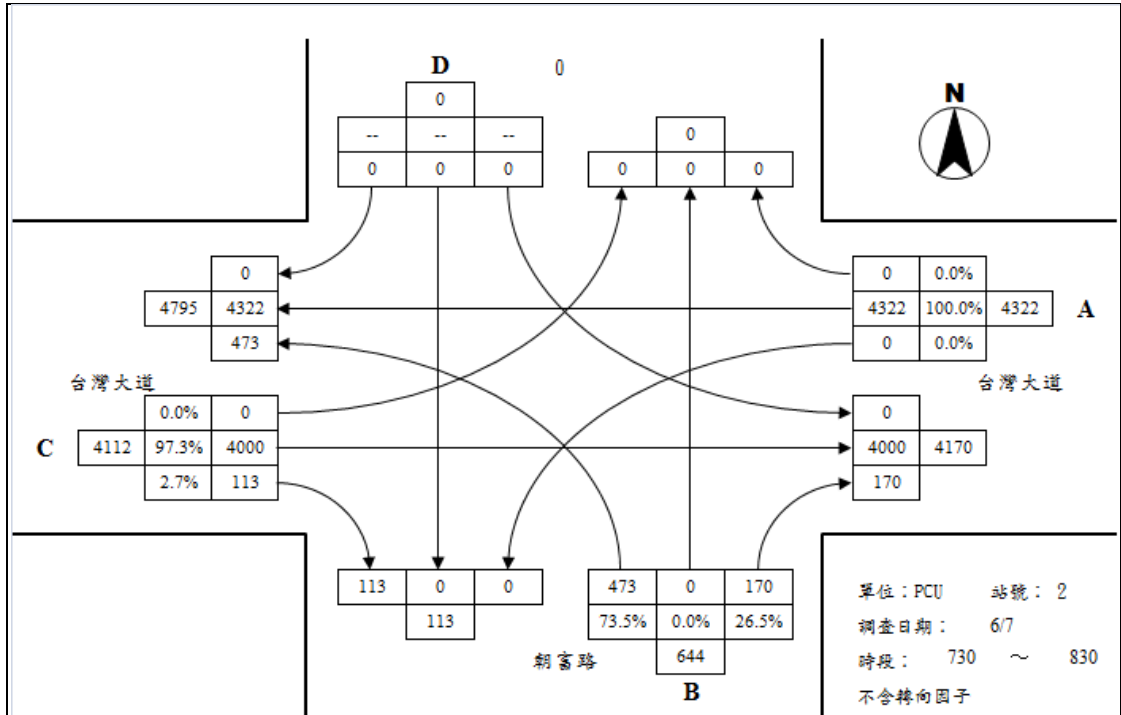

黎明路與上安路路口平日晨峰轉向交通量示意圖

黎明路與上安路路口平日昏峰轉向交通量示意圖

朝富路與台灣大道路口平日晨峰轉向交通量示意圖

朝富路與台灣大道路口平日昏峰轉向交通量示意圖

黎明路與台灣大道路口平日晨峰轉向交通量示意圖

黎明路與台灣大道路口平日昏峰轉向交通量示意圖

黎明路與朝馬路路口平日晨峰轉向交通量示意圖

黎明路與朝馬路路口平日昏峰轉向交通量示意圖

環中路與朝馬路路口平日晨峰轉向交通量示意圖

環中路與朝馬路路口平日昏峰轉向交通量示意圖