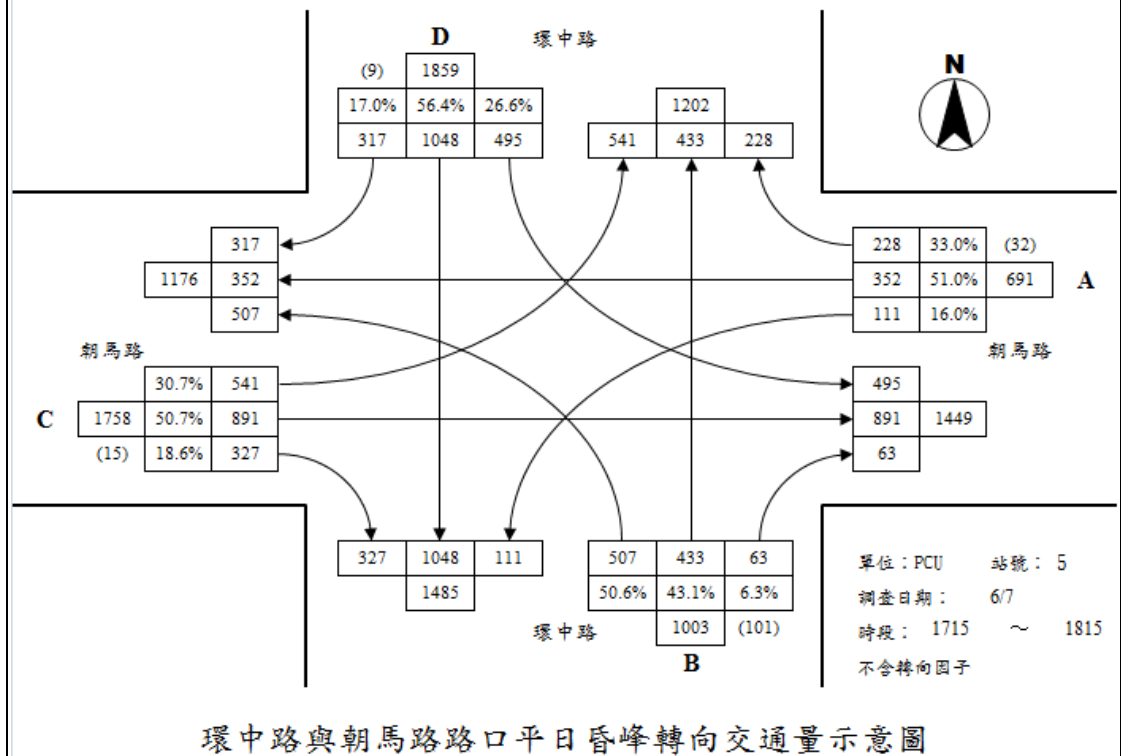

黎明路與上安路路口平日晨峰轉向交通量示意圖

黎明路與上安路路口平日昏峰轉向交通量示意圖

朝富路與台灣大道路口平日晨峰轉向交通量示意圖

朝富路與台灣大道路口平日昏峰轉向交通量示意圖

黎明路與台灣大道路口平日晨峰轉向交通量示意圖

黎明路與台灣大道路口平日昏峰轉向交通量示意圖

黎明路與朝馬路路口平日晨峰轉向交通量示意圖

黎明路與朝馬路路口平日昏峰轉向交通量示意圖

環中路與朝馬路路口平日晨峰轉向交通量示意圖

環中路與朝馬路路口平日昏峰轉向交通量示意圖