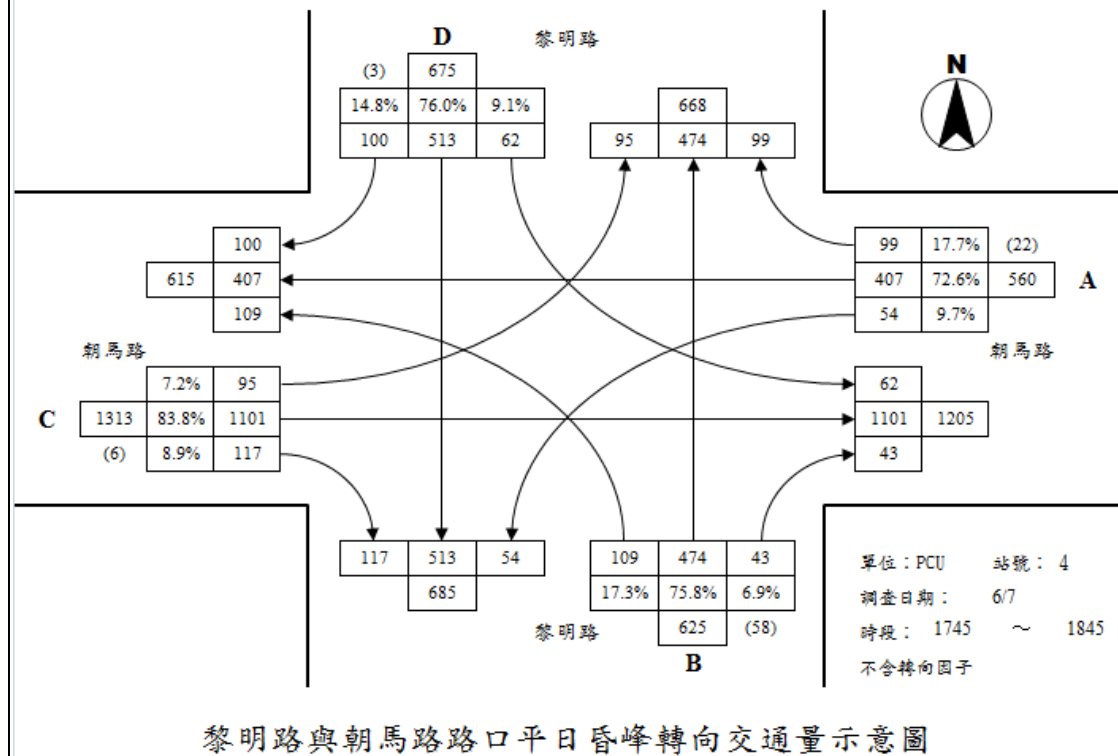

黎明路與上安路路口平日晨峰轉向交通量示意圖

黎明路與上安路路口平日昏峰轉向交通量示意圖

朝富路與台灣大道路口平日晨峰轉向交通量示意圖

朝富路與台灣大道路口平日昏峰轉向交通量示意圖

黎明路與台灣大道路口平日晨峰轉向交通量示意圖

黎明路與台灣大道路口平日昏峰轉向交通量示意圖

黎明路與朝馬路路口平日晨峰轉向交通量示意圖

黎明路與朝馬路路口平日昏峰轉向交通量示意圖

環中路與朝馬路路口平日晨峰轉向交通量示意圖

環中路與朝馬路路口平日昏峰轉向交通量示意圖