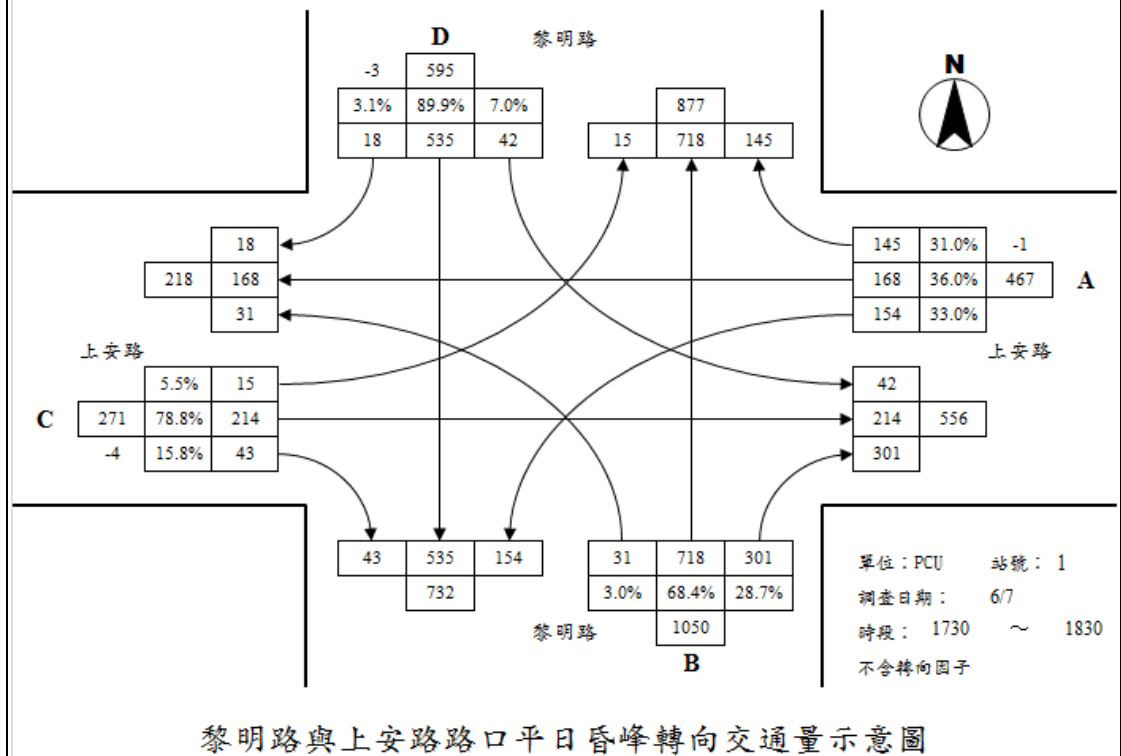

黎明路與上安路路口平日晨峰轉向交通量示意圖

黎明路與上安路路口平日昏峰轉向交通量示意圖

朝富路與台灣大道路口平日晨峰轉向交通量示意圖

朝富路與台灣大道路口平日昏峰轉向交通量示意圖

黎明路與台灣大道路口平日晨峰轉向交通量示意圖

黎明路與台灣大道路口平日昏峰轉向交通量示意圖

黎明路與朝馬路路口平日晨峰轉向交通量示意圖

黎明路與朝馬路路口平日昏峰轉向交通量示意圖

環中路與朝馬路路口平日晨峰轉向交通量示意圖

環中路與朝馬路路口平日昏峰轉向交通量示意圖