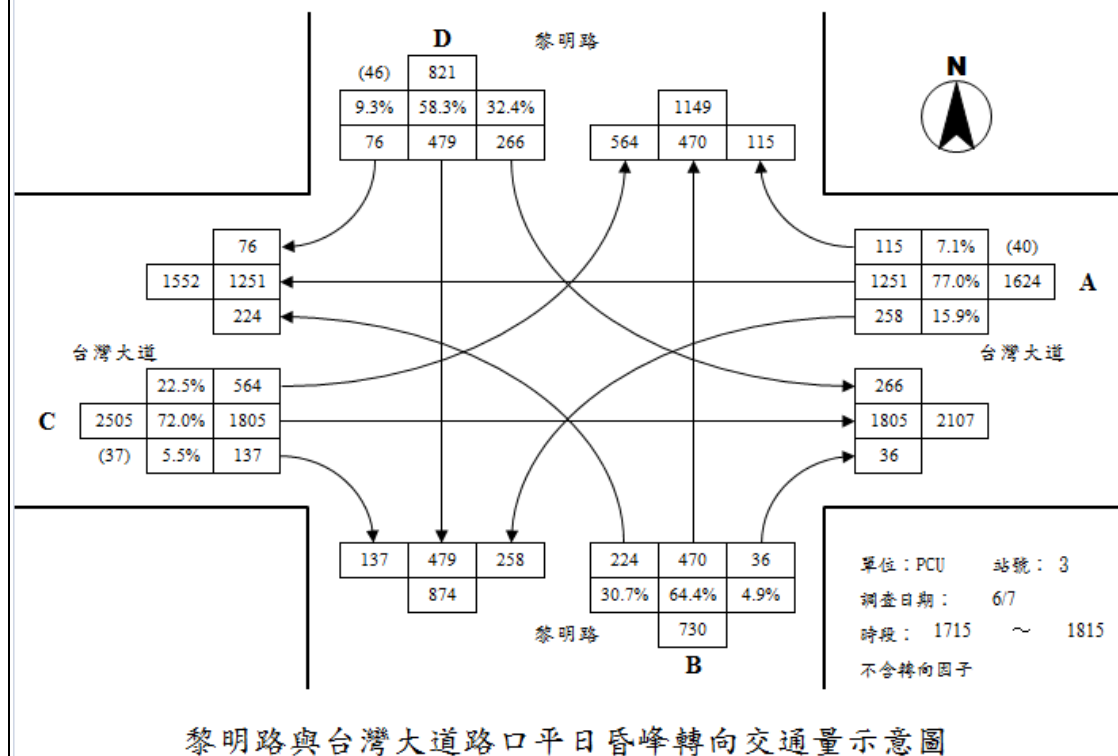

黎明路與上安路路口平日晨峰轉向交通量示意圖

黎明路與上安路路口平日昏峰轉向交通量示意圖

朝富路與台灣大道路口平日晨峰轉向交通量示意圖

朝富路與台灣大道路口平日昏峰轉向交通量示意圖

黎明路與台灣大道路口平日晨峰轉向交通量示意圖

黎明路與台灣大道路口平日昏峰轉向交通量示意圖

黎明路與朝馬路路口平日晨峰轉向交通量示意圖

黎明路與朝馬路路口平日昏峰轉向交通量示意圖

環中路與朝馬路路口平日晨峰轉向交通量示意圖

環中路與朝馬路路口平日昏峰轉向交通量示意圖