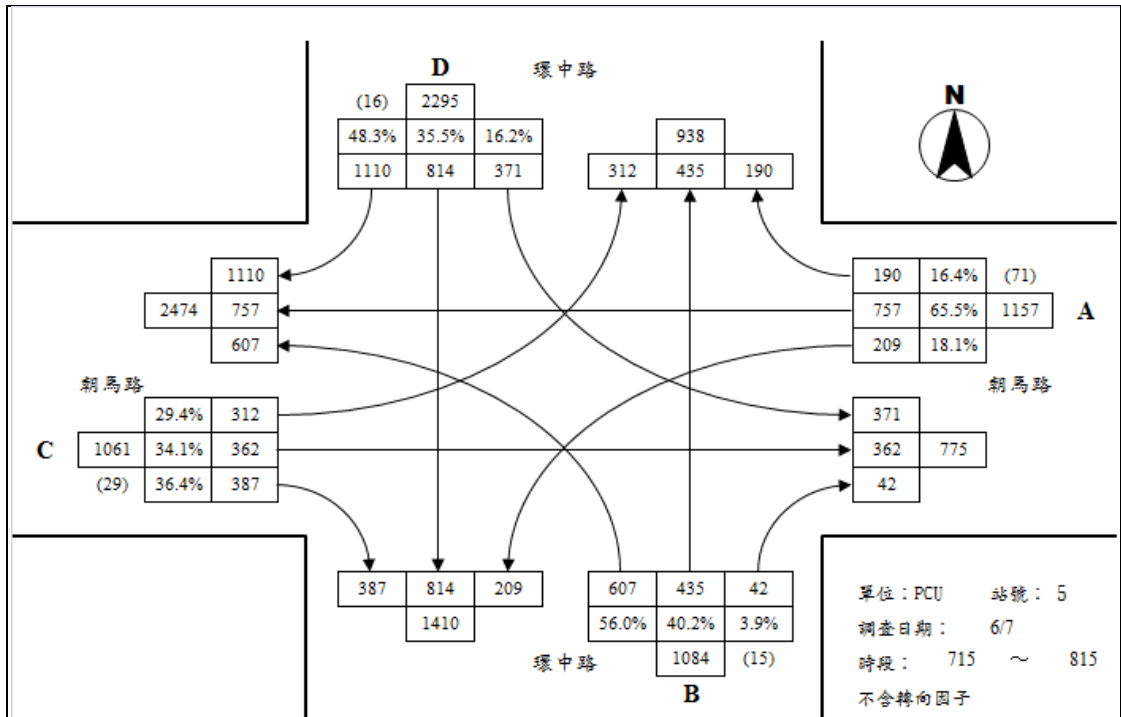

黎明路與上安路路口平日晨峰轉向交通量示意圖

黎明路與上安路路口平日昏峰轉向交通量示意圖

朝富路與台灣大道路口平日晨峰轉向交通量示意圖

朝富路與台灣大道路口平日昏峰轉向交通量示意圖

黎明路與台灣大道路口平日晨峰轉向交通量示意圖

黎明路與台灣大道路口平日昏峰轉向交通量示意圖

黎明路與朝馬路路口平日晨峰轉向交通量示意圖

黎明路與朝馬路路口平日昏峰轉向交通量示意圖

環中路與朝馬路路口平日晨峰轉向交通量示意圖

環中路與朝馬路路口平日昏峰轉向交通量示意圖