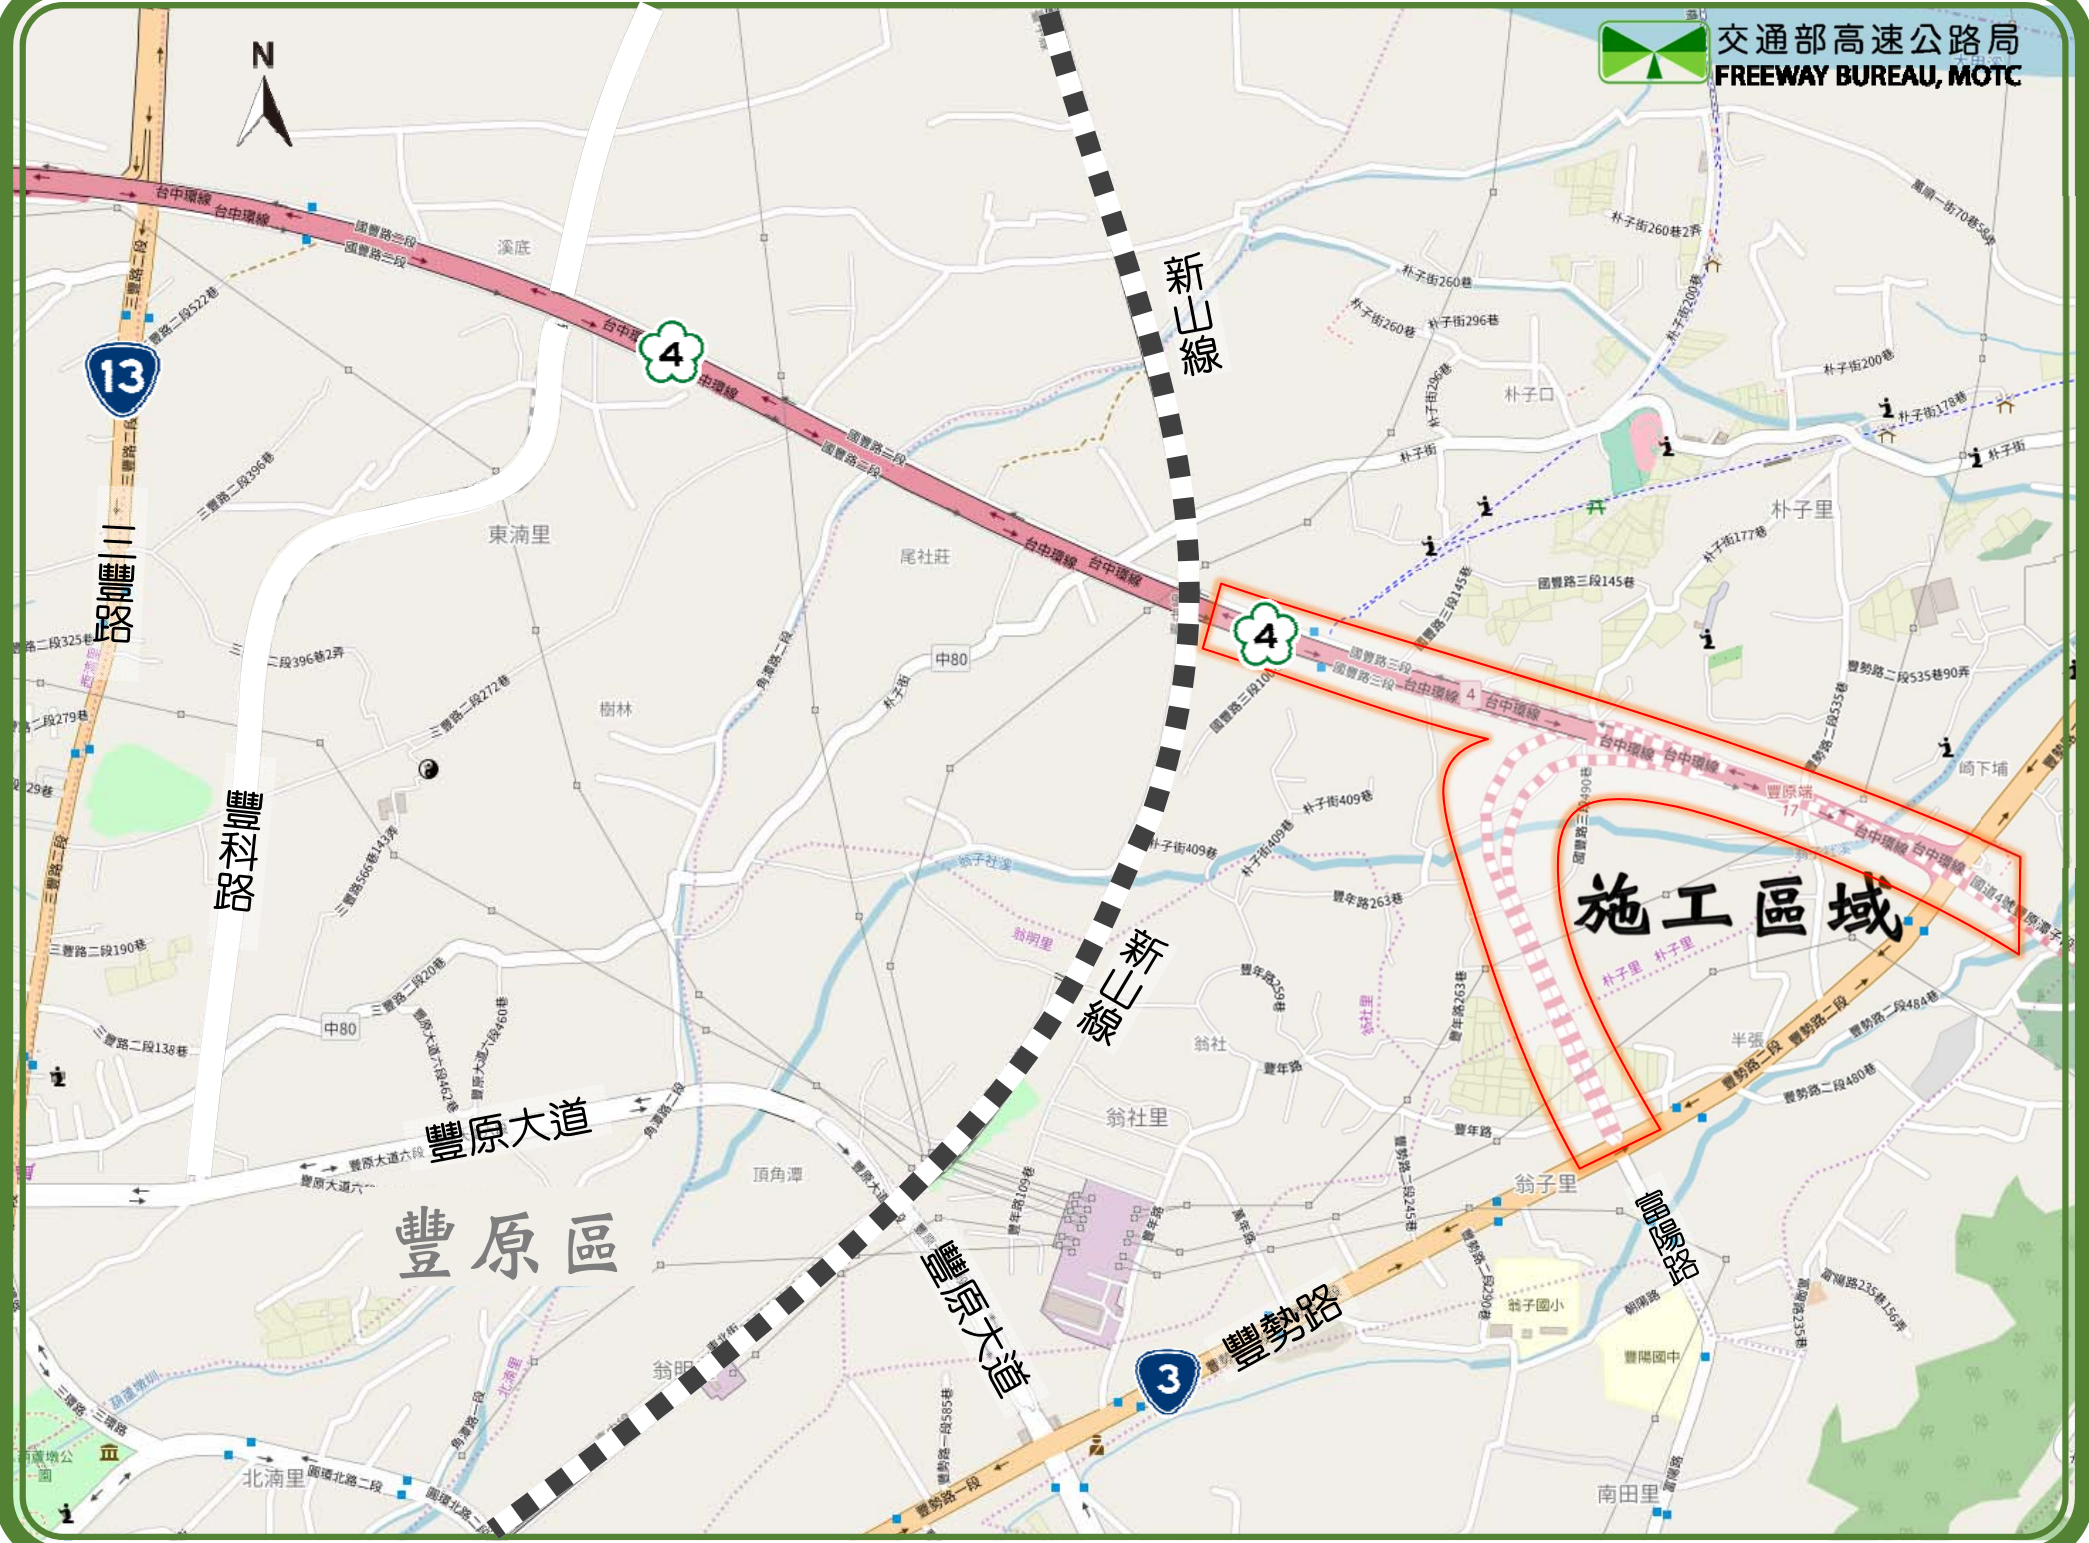

# 國道4號(后豐交流道14k-豐原端17k)主線雙向路段封閉

## 疏導替代道路路線示意圖

為辦理國道4號台中環線豐原潭子段-豐勢交流道工程，國道4號(后豐交流道14k-豐原端17k)主線雙向路段交通管制封閉

交通部高速公路局  
FREEWAY BUREAU, MOTC

如遇交通狀況，駕駛人可利用**1999(臺中市民一碼通)**，及高速公路局服務電話**1968**或**(04)2615-3500**，並收聽警察廣播電臺**FM94.5**，瞭解最新路況。

13

4

4

新山線

新山線

施工區域

豐原區

豐原大道

豐原路