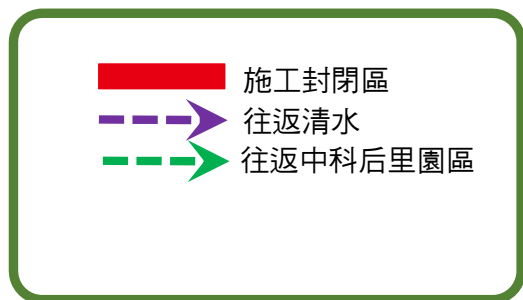

高速公路局網站 **<https://www.freeway.gov.tw/>**

警廣路況提供電話 **0800-000-123**

「高速公路**1968**」應用軟體提供專屬您的國道高速公路服務

交通部高速公路局為了提供最即時、方便服務，特別為行動通訊設計App，歡迎免費下載!!

前往App網站下載

掃描QRcode下載  
(依不同手機轉導)

**國豐路(台3線至台13線)正常通行**

# 東勢石岡和平

◀◀◀ 鄰近區域旅程 ▶▶▶

**往清水：**

豐勢路 → **右轉** 國豐路 → 國豐路橋下側車道路段  
→ 后豐交流道 → 國道4號西行線

**清水返程：**

國道4號東行線 **①** → 后豐交流道  
**②** → 新增臨時匝道(限小車專用)  
→ 國豐路橋下側車道路段 → 國豐路 → **左轉** 豐勢路

**往返中科后里園區：**

豐勢路 **右轉** 國豐路 ↔ 國豐路橋下側車道路段  
**左轉**