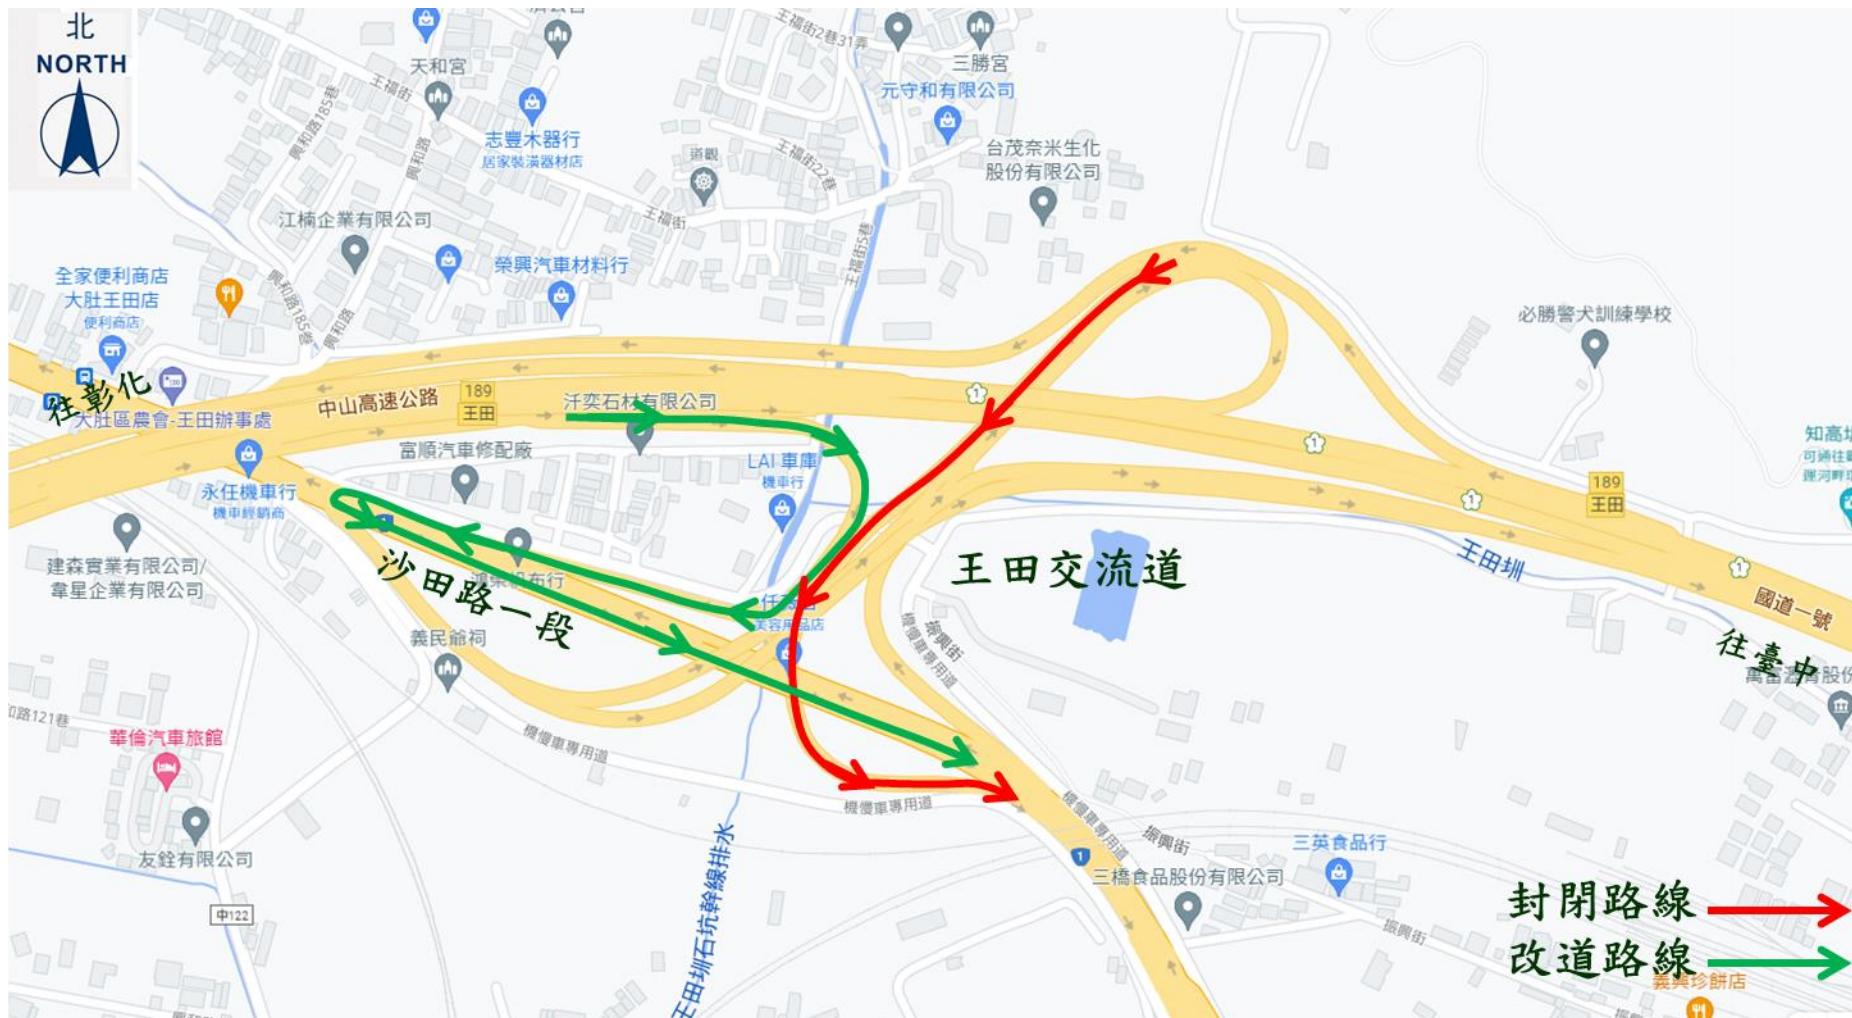

國道1號王田交流道南下出口匝道(往烏日方向)改道路線圖

國道1號王田交流道北上出口匝道(往烏日方向)改道路線